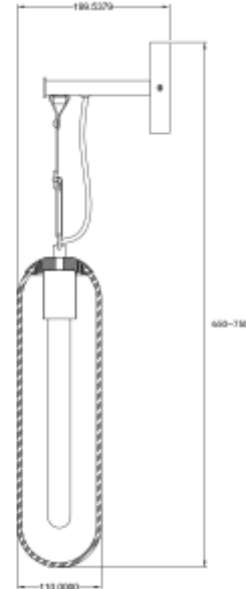

PRODUCT SHEET

Tubus Wall E27 max 25W Smoked glass

Art. no: 119027-16

Ledpro
by NORLUX

Tubus Wall E27 max 25W Smoked glass

Tubus vegglampe med røykfarget glass, sort baldakin og skinnreim. Lyskilde er ikke inkludert.

SPECIFICATIONS

Lyskilde :	Lyskilde ikke inkludert
Maks effekt Lyskilde [W]:	25
Sokkel :	E27
Dimmetype:	Avhengig av lyskilde
Spenning [V]:	230V 50Hz
Montering:	Vegg
Farge :	Røkt
Lengde [mm]:	650mm
Høyde [mm]:	200mm
Bredde [mm]:	110mm
Vekt [kg]:	1,46kg