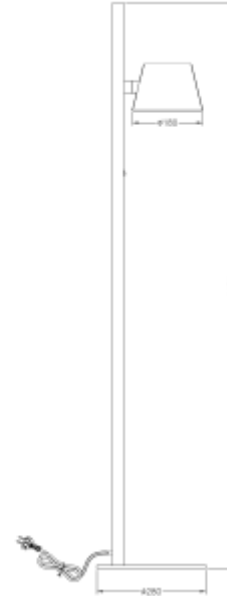

PRODUCT SHEET

Polus Floor E27 Max 40W BK

Art. no: 119032-2

Ledpro
by NORLUX

Polus Floor E27 Max 40W BK

Polus Floor er en flott og minimalistisk gulvlampe som passer inn i et hvert rom. Høyde på 145cm og har AV/PÅ bryter. Kan ikke dimmes. Lampen har E27 sokkel og leveres uten lyskilde.

SPECIFICATIONS

Lyskilde :	Lyskilde ikke inkludert
Maks effekt Lyskilde [W]:	40
Sokkel :	E27
Dimmetype:	Ingen
Spenning [V]:	230V 50Hz
Tilkobling:	Euro
Montering:	Gulv
Farge :	Sort
Høyde [mm]:	1450mm
Bredde [mm]:	280mm
Vekt [kg]:	4,92kg