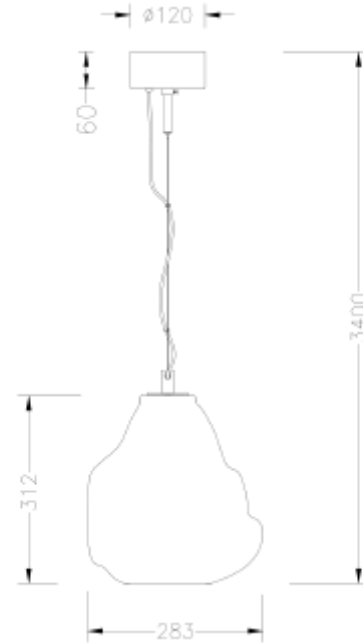

FDV SPEC SHEET

Istodio L Pendant smoked glass E27 max 40W 3m cable
Art. no: 119033-16

Ledpro
by NORLUX

Istodio L Pendant smoked glass E27 max 40W 3m cabl

Art. no: 119033-16

LYS TEKNISK

Lyskilde :	Lyskilde ikke inkludert
Sokkel :	E27

MONTERING / TILKOBLING

Montering:	Nedhengt
------------	----------

PRODUKT

IP-grad:	IP20
Farge :	Røkt
Høyde [mm]:	312
Bredde [mm]:	283
Vekt [kg]:	3,2

ELEKTRISK DATA

Dimmetype:	Avhengig av lyskilde
Maks effekt Lyskilde [W]:	40
Spenning [V]:	230V 50Hz
Isolasjonsklasse:	2
Sokkel :	E27