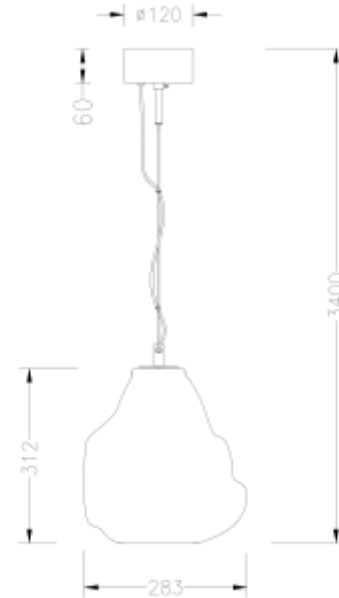

PRODUCT SHEET

Istopio L Pendant smoked glass E27 max 40W 3m cable

Art. no: 119033-16

Ledpro
by NORLUX

Istopio L Pendant smoked glass E27 max 40W 3m cable

Nedhengt glasspendel i røkt glass, en naturlig form som gir assosiasjoner til smeltet glass. Finnes i to størrelser, Lyskilde kjøpes separat.

SPECIFICATIONS

Lyskilde :	Lyskilde ikke inkludert
Maks effekt Lyskilde [W]:	40
Sokkel :	E27
Dimmetype:	Avhengig av lyskilde
Spenning [V]:	230V 50Hz
Montering:	Nedhengt
Farge :	Røkt
Høyde [mm]:	312mm
Bredde [mm]:	283mm
Vekt [kg]:	3,2kg