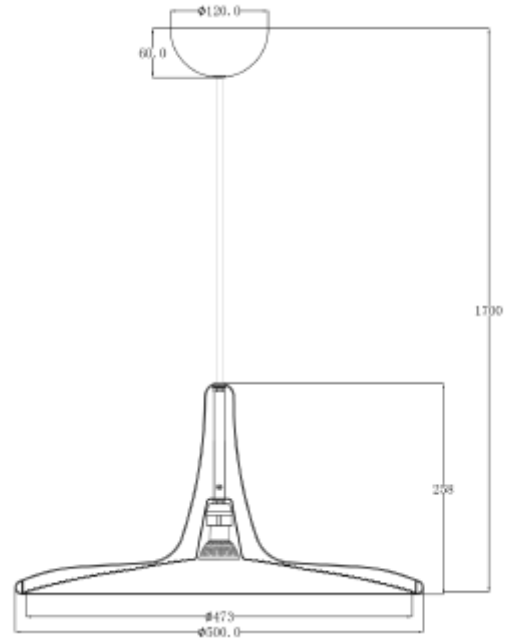

FDV SPEC SHEET

Disk Pendant GU10 max 40W BK

Art. no: 119123-2

Ledpro
by NORLUX

Disk Pendant GU10 max 40W BK

Art. no: 119123-2

LYS TEKNISK

Sokkel : GU10

MONTERING / TILKOBLING

Montering: Pendel

PRODUKT

IP-grad: IP20

Farge : Sort

Høyde [mm]: 258

Bredde [mm]: 500

Vekt [kg]: 2,05