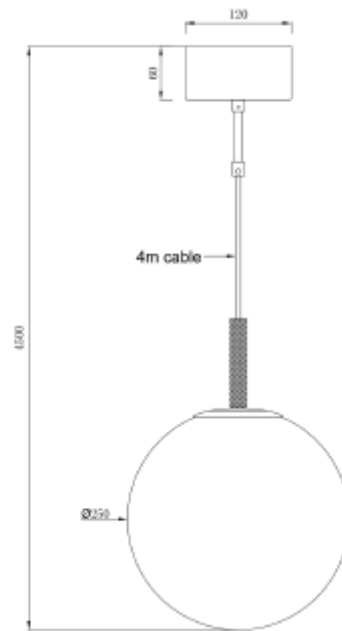

FDV SPEC SHEET

Orb E27 Max 40W Brass Ø250 4m BK textile cable
Art. no: 120060-4

Ledpro
by NORLUX

Orb E27 Max 40W Brass Ø250 4m BK textile cable

Art. no: 120060-4

LYS TEKNISK

Sokkel :	E27
Optikk:	Opal

MONTERING / TILKOBLING

Montering:	Tak, Pendel
------------	-------------

PRODUKT

IP-grad:	IP20
Farge :	Messing/Sort
Bredde [mm]:	250

ELEKTRISK DATA

Dimmetype:	Avhengig av lyskilde
Maks effekt Lyskilde [W]:	40
Spennning [V]:	230V 50Hz
Isolasjonsklasse:	2
Sokkel :	E27