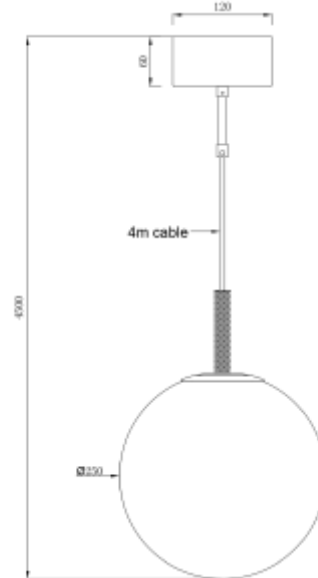

PRODUCT SHEET

Orb E27 Max 40W Brass Ø250 4m BK textile cable

Art. no: 120060-4

Ledpro
by NORLUX

Orb E27 Max 40W Brass Ø250 4m BK textile cable

Leveres med 4m sort kabel og sort takkopp. Lyskilde kjøpes separat.

SPECIFICATIONS

Maks effekt Lyskilde [W]:	40
Sokkel :	E27
Optikk:	Opal
Dimmetype:	Avhengig av lyskilde
Spenning [V]:	230V 50Hz
Montering:	Tak, Pendel
Farge :	Messing/Sort
Bredde [mm]:	250mm