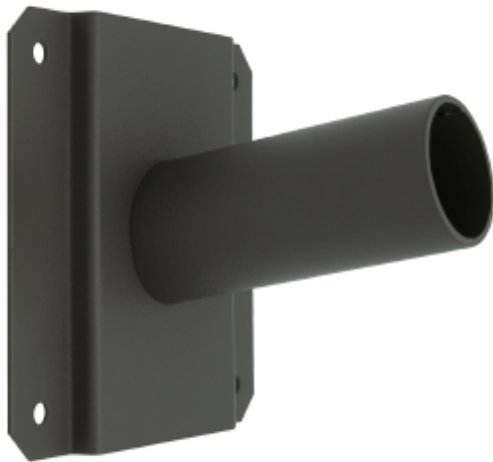

PRODUCT SHEET

Via/Anka Wall bracket GR

Art. no: 121-3-00-1

Ledpro
by NORLUX

Via/Anka Wall bracket GR

SPECIFICATIONS

Farge :	Grå
Lengde:	180mm
Høyde:	170mm
Bredde:	180mm
Vekt:	1,23kg