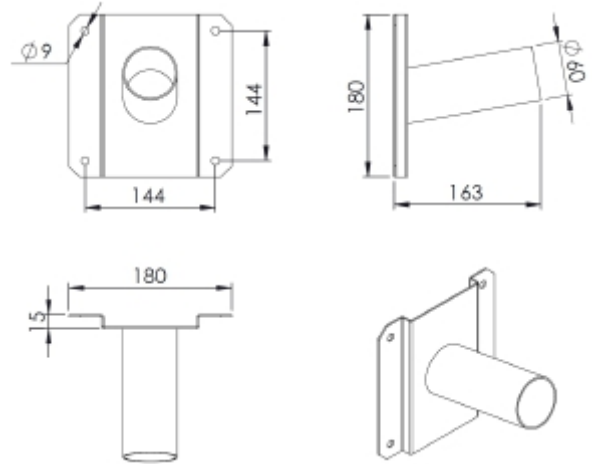

PRODUCT SHEET

Via/Anka Wall bracket GR

Art. no: 121-3-00-1

Ledpro
by NORLUX

Via/Anka Wall bracket GR

SPECIFICATIONS

Farge :	Grå
Lengde:	180mm
Høyde:	170mm
Bredde:	180mm
Vekt:	1,23kg