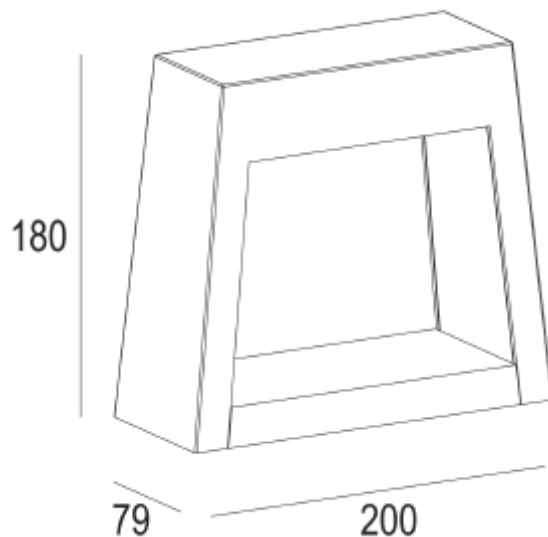

FDV SPEC SHEET

Eos 650lm 830 22° 18W Antracite IP65

Art. no: 1351-28-5

Ledpro
by NORLUX

Eos 650lm 830 22° 18W Antracite IP65

A

Art. no: 1351-28-5

LYS TEKNISK

Lyskilde :	LED (innebygget)
Lumen LED (tc=25):	650
Spredningsvinkel [°]:	22°
Fargetemperatur [K]:	3000
Fargegjengivelse [CRI/Ra]:	80
Fargekode:	830
Fargetoleranse [SDCM]:	4
Optikk:	Klar

MONTERING / TILKOBLING

Art. no: 1351-28-5

PRODUKT

IP-grad:	IP65
Vandal klasse:	IK05
Forventet Levetid :	100 000
Farge :	Antrasitt
Lengde [mm]:	200
Høyde [mm]:	79
Bredde [mm]:	180