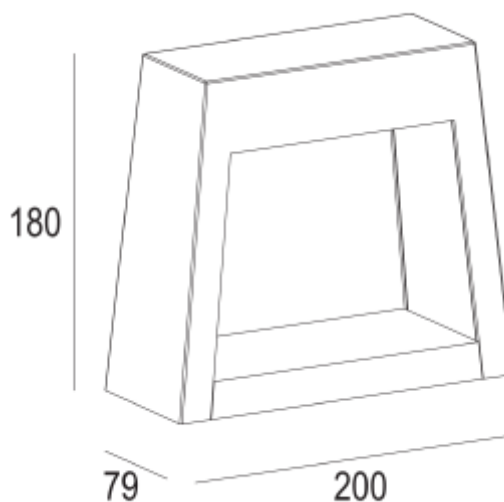

## PRODUCT SHEET

Eos 650lm 830 22° 18W Antracite IP65

Art. no: 1351-28-5

**Ledpro**  
by NORLUX

# Eos 650lm 830 22° 18W Antracite IP65

Utelampe for montering på vegg, eller i tak. Indirekte belysning av fasaden. Lav blending.

A

### SPECIFICATIONS

Lyskilde :	LED (innebygget)
Systemeffekt [W]:	18WW
Fargetemperatur [K]:	3000K
Fargegjengivelse [CRI/Ra]:	80
Lumen LED (tc=25):	650lm
Spredningsvinkel [°]:	22°
Optikk:	Klar
Dimmetype:	Ingen
Spenning [V]:	230V 50Hz
Tilkobling:	Terminal
Montering:	Vegg, Tak
Forventet Levetid :	100 000h
Fargetoleranse [SDCM]:	4
Farge :	Antrasitt
Lengde [mm]:	200mm
Høyde [mm]:	79mm
Bredde [mm]:	180mm