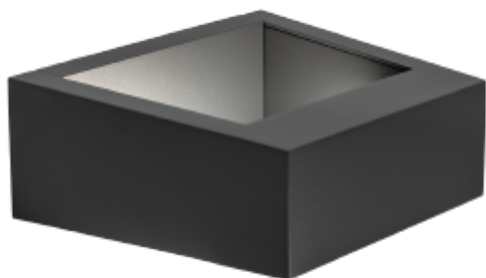

## PRODUCT SHEET

Eos 650lm 830 22° 18W Antracite IP65

Art. no: 1351-28-5

**Ledpro**  
by NORLUX

# Eos 650lm 830 22° 18W Antracite IP65

Utelampe for montering på vegg, eller i tak. Indirekte belysning av fasaden. Lav blending.

A

### SPECIFICATIONS

Lyskilde :	LED (innebygget)
Systemeffekt [W]:	18WW
Fargetemperatur [K]:	3000K
Fargegjengivelse [CRI/Ra]:	80
Lumen LED (tc=25):	650lm
Spredningsvinkel [°]:	22°
Optikk:	Klar
Dimmetype:	Ingen
Spenning [V]:	230V 50Hz
Tilkobling:	Terminal
Montering:	Vegg, Tak
Forventet Levetid :	100 000h
Fargetoleranse [SDCM]:	4
Farge :	Antrasitt
Lengde [mm]:	200mm
Høyde [mm]:	79mm
Bredde [mm]:	180mm