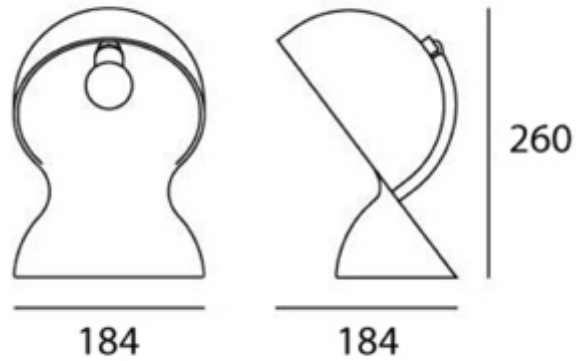

FDV SPEC SHEET

Dalù White

Art. no: 1466000A

Ledpro
by NORLUX

Dalù White

Art. no: 1466000A

LYS TEKNISK

Lyskilde : Lyskilde ikke inkludert

Sokkel : E14

MONTERING / TILKOBLING

Tilkobling: Terminal

Montering: Bord

PRODUKT

IP-grad: IP20

Farge : Hvit

Lengde [mm]: 184

Høyde [mm]: 260

Bredde [mm]: 184

ELEKTRISK DATA

Dimmetype: Avhengig av lyskilde

Maks effekt Lyskilde [W]: 30

Spenning [V]: 230V 50Hz

Isolasjonsklasse: 2

Sokkel : E14