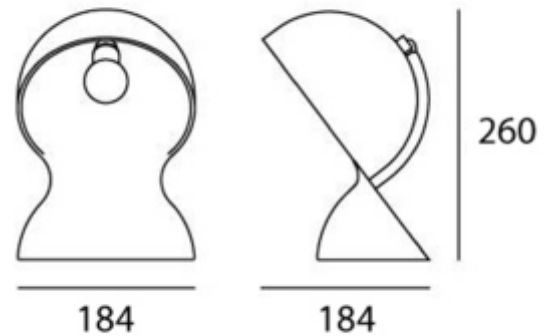

PRODUCT SHEET

Dalù White

Art. no: 1466000A

Ledpro
by NORLUX

Dalù White

SPECIFICATIONS

Lyskilde :	Lyskilde ikke inkludert
Maks effekt Lyskilde [W]:	30
Sokkel :	E14
Dimmetype:	Avhengig av lyskilde
Spenning [V]:	230V 50Hz
Tilkobling:	Terminal
Montering:	Bord
Farge :	Hvit
Lengde [mm]:	184mm
Høyde [mm]:	260mm
Bredde [mm]:	184mm

Artemide Dalù bordlampe er en ny utgave av det originale designet av Vico Magistretti fra 1960-tallet. Stilen i denne tiden karakteriserer bordlampe, fra valg av termoplast som materiale til design. Den består av to motsatt orienterte halvkuleformede utskjæringer som speiles på en litt skrå akse og plasseres over hverandre. Det øvre området er utstyrt med fatning ; lyset sendes ut til den ene siden i henhold til formen. Med sin tidløse design, som også har en viss retro-sjarm, trollebinder Dalù- bordlampe hver moderne stue og salong.