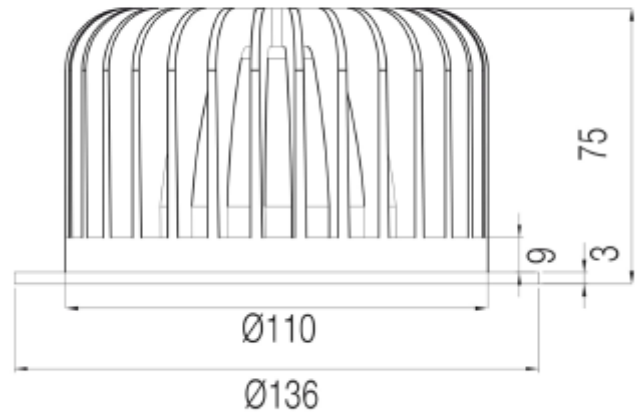

FDV SPEC SHEET

Leila Mini

Art. no: 15068-01-3

Ledpro
by NORLUX

 120mm

Leila Mini

Art. no: 15068-01-3

LYS TEKNISK

Lyskilde :	LED (innebygget)
Lumen ut (lm):	880
Lumen LED (tc=25):	1170
Spredningsvinkel [°]:	72°
Fargetemperatur [K]:	3000
Fargegjengivelse [CRI/Ra]:	82
Fargekode:	830
Optikk:	Opal

MONTERING / TILKOBLING

Tilkobling:	18i3 Hurtigkobling
Utsparring [mm]:	Ø120
Montering:	Innfelt, Tak

ELEKTRISK DATA

UGR (<=):	22
Dimmetype:	Ingen
Systemeffekt [W]:	13
Spenning [V]:	230V 50Hz
Isolasjonsklasse:	2
Belastning pr kurs - B10:	90
Belastning pr kurs - B16:	145
Belastning pr kurs - C10:	105
Belastning pr kurs - C16:	165
Startstrøm I _{max} [A]:	8
Startstrøm tid [µs]:	80

FDV SPEC SHEET

Leila Mini

Art. no: 15068-01-3

PRODUKT

Monteres rett i isolasjon:	No
IP-grad:	IP20
Forventet Levetid :	L80B10: 50 000
Farge :	Hvit
Høyde [mm]:	75
Bredde [mm]:	136