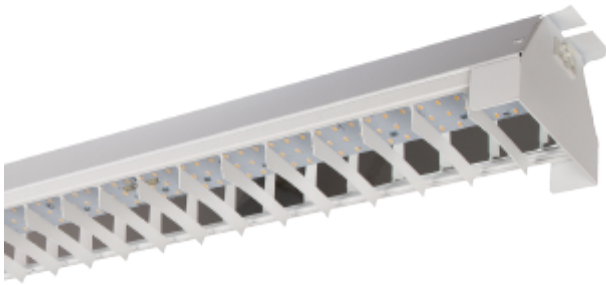

FDV SPEC SHEET

Industri

Art. no: 19100-5-4-1

Ledpro
by NORLUX

Industri

A⁺⁺

Art. no: 19100-5-4-1

LYS TEKNISK

Lyskilde :	LED (innebygget)
Lumen ut (lm):	8360
Spredningsvinkel [°]:	87-95°
Fargetemperatur [K]:	3000
Fargegjengivelse [CRI/Ra]:	80
Fargekode:	830
Optikk:	Louvre
UGR (<=):	23

PRODUKT

IP-grad:	IP20
Farge :	Grå
Lengde [mm]:	1270
Høyde [mm]:	103
Bredde [mm]:	135
Vekt [kg]:	4