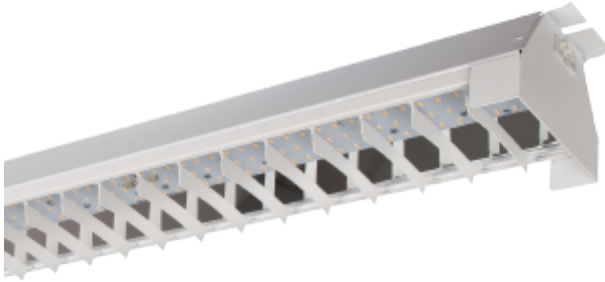

## PRODUCT SHEET

Industri  
Art. no: 19100-5-4-1

Ledpro  
by NORLUX

# Industri

Aluminum Body, 3000K, 60W, Linea Led Industrial, White Louvre

A<sup>++</sup>

### SPECIFICATIONS

Lyskilde :	LED (innebygget)
Systemeffekt [W]:	60W
Fargetemperatur [K]:	3000K
Fargegjengivelse [CRI/Ra]:	80
Lumen ut (lm):	8360lm
Spredningsvinkel [°]:	87-95°
Optikk:	Louvre
Spenning [V]:	230V 50Hz
Tilkobling:	18i5x2
Lumen/W:	139lm/W
UGR (<=):	23
Gjennomgangskobling (mm2):	5x1,5
Farge :	Grå
Lengde [mm]:	1270mm
Høyde [mm]:	103mm
Bredde [mm]:	135mm
Vekt [kg]:	4kg