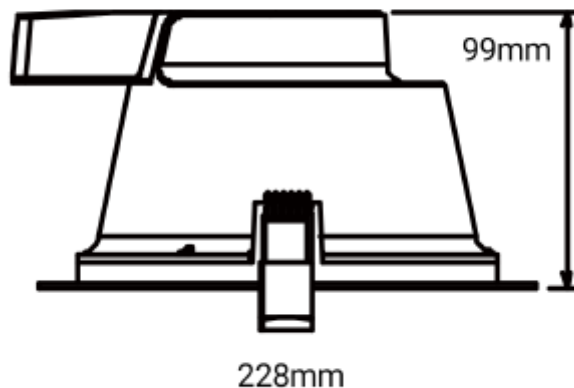

# Ledpro

by NORLUX

 200-210mm

### MONTERING / TILKOBLING

Tilkobling:	Hurtigkobling
Utsparring [mm]:	Ø200-Ø210
Montering:	Innfelt, Tak

### PRODUKT

Monteres rett i isolasjon:	No
IP-grad:	IP54
Vandal klasse:	IK06
Forventet Levetid :	L80B10: 50 000
Farge :	Hvit
Høyde [mm]:	98
Bredde [mm]:	228