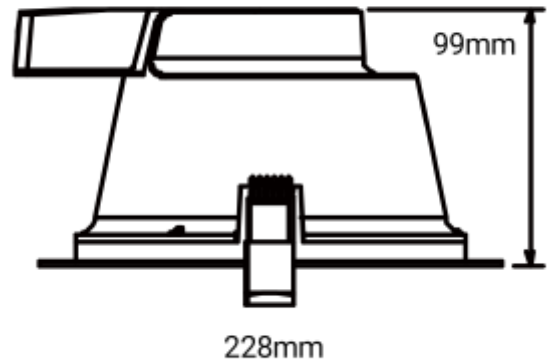

# Proxima

 200-210mm

### SPECIFICATIONS

Lyskilde :	LED (innebygget)
Systemeffekt [W]:	25W
Fargetemperatur [K]:	3/4/5700
Fargegjengivelse [CRI/Ra]:	80
Lumen ut (lm):	2550(4000K)lm
Lumen LED (tc=25):	2700lm
Spredningsvinkel [°]:	90
Optikk:	Klar
Dimmetype:	Ingen
Spenning [V]:	230V 50Hz
Tilkobling:	Hurtigkobling
Montering:	Innfelt, Tak
Utsparring [mm]:	Ø200-Ø210mm
Forventet Levetid :	L80B10: 50 000h
Lumen/W:	106lm/W
Fargetoleranse [SDCM]:	3
Farge :	Hvit
Høyde [mm]:	98mm
Bredde [mm]:	228mm
Monteres rett i isolasjon:	No