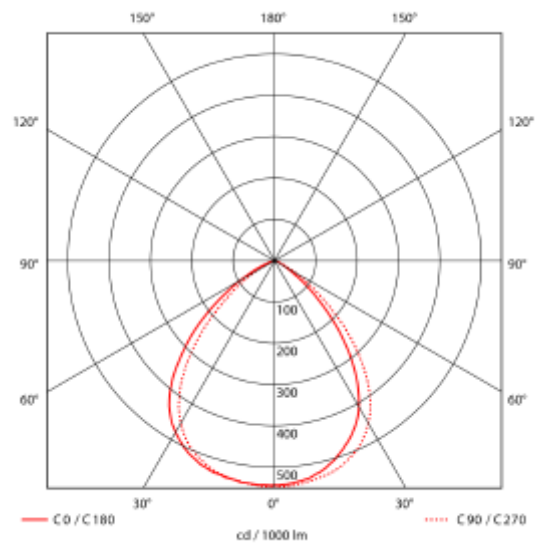

# Proxima

 200-210mm

### SPECIFICATIONS

Lyskilde :	LED (innebygget)
Systemeffekt [W]:	25W
Fargetemperatur [K]:	3/4/5700
Fargegjengivelse [CRI/Ra]:	80
Lumen ut (lm):	2550(4000K)lm
Lumen LED (tc=25):	2700lm
Spredningsvinkel [°]:	90
Optikk:	Klar
Dimmetype:	Ingen
Spenning [V]:	230V 50Hz
Tilkobling:	Hurtigkobling
Montering:	Innfelt, Tak
Utsparring [mm]:	Ø200-Ø210mm
Forventet Levetid :	L80B10: 50 000h
Lumen/W:	106lm/W
Fargetoleranse [SDCM]:	3
Farge :	Hvit
Høyde [mm]:	98mm
Bredde [mm]:	228mm
Monteres rett i isolasjon:	No