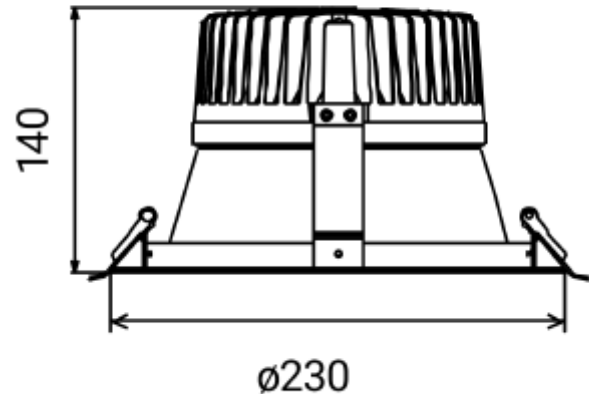

## FDV SPEC SHEET

Situla 3200lm 830 45° 35W WH w/o driver

Art. no: 2103-45-3

**Ledpro**  
by NORLUX

 205-220mm

### MONTERING / TILKOBLING

Tilkobling:	Depending on driver
Utsparring [mm]:	Ø205-Ø220
Montering:	Innfelt, Tak

### PRODUKT

Monteres rett i isolasjon:	No
IP-grad:	IP20
Vandal klasse:	IK06
Forventet Levetid :	L80B10: 50 000
Farge :	Hvit
Høyde [mm]:	140
Bredde [mm]:	230