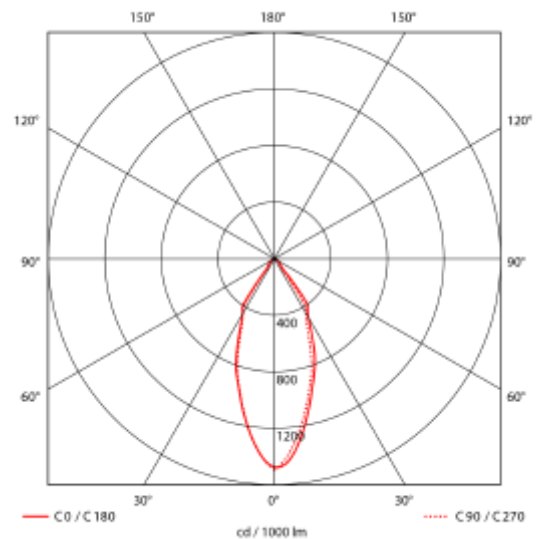

## PRODUCT SHEET

Situla 3200lm 830 45° 35W WH w/o driver

Art. no: 2103-45-3

**Ledpro**  
by NORLUX

# Situla 3200lm 830 45° 35W WH w/o driver

 205-220mm

### SPECIFICATIONS

Lyskilde :	LED (innebygget)
Systemeffekt [W]:	35W
Fargetemperatur [K]:	3000K
Fargegjengivelse [CRI/Ra]:	80
Lumen ut (lm):	3141lm
Lumen LED (tc=25):	3200lm
Spredningsvinkel [°]:	45°
Optikk:	Klar
Dimmetype:	Avhengig av driver
Spenning [V]:	230V 50Hz
Tilkobling:	Depending on driver
Montering:	Innfelt, Tak
Utsparring [mm]:	Ø205-Ø220mm
Forventet Levetid :	L80B10: 50 000h
Lumen/W:	91lm/W
Fargetoleranse [SDCM]:	3
Farge :	Hvit
Høyde [mm]:	140mm
Bredde [mm]:	230mm
Monteres rett i isolasjon:	No