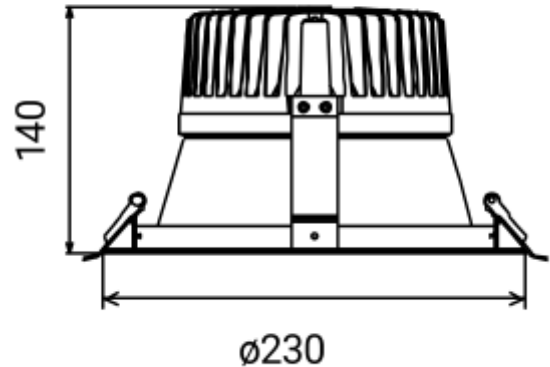

## PRODUCT SHEET

Situla 3200lm 830 45° 35W WH w/o driver

Art. no: 2103-45-3

**Ledpro**  
by NORLUX

# Situla 3200lm 830 45° 35W WH w/o driver

 205-220mm

### SPECIFICATIONS

Lyskilde :	LED (innebygget)
Systemeffekt [W]:	35W
Fargetemperatur [K]:	3000K
Fargegjengivelse [CRI/Ra]:	80
Lumen ut (lm):	3141lm
Lumen LED (tc=25):	3200lm
Spredningsvinkel [°]:	45°
Optikk:	Klar
Dimmetype:	Avhengig av driver
Spenning [V]:	230V 50Hz
Tilkobling:	Depending on driver
Montering:	Innfelt, Tak
Utsparring [mm]:	Ø205-Ø220mm
Forventet Levetid :	L80B10: 50 000h
Lumen/W:	91lm/W
Fargetoleranse [SDCM]:	3
Farge :	Hvit
Høyde [mm]:	140mm
Bredde [mm]:	230mm
Monteres rett i isolasjon:	No