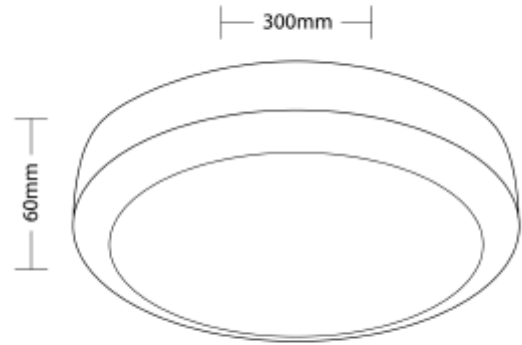

FDV SPEC SHEET

Alhena 1500lm 830/840/857 Switch 110° 15W IP65 WH

Art. no: 2117-110-3

Ledpro
by NORLUX

Alhena 1500lm 830/840/857 Switch 110° 15W IP65 WH

Art. no: 2117-110-3

LYS TEKNISK

Lyskilde :	LED (innebygget)
Lumen ut (lm):	1318 (3000K)
Lumen LED (tc=25):	1500
Spredningsvinkel [°]:	110°
Fargetemperatur [K]:	3/4/5700
Fargegjengivelse [CRI/Ra]:	80
Fargekode:	830/840/857
Fargetoleranse [SDCM]:	3
Optikk:	Opal

MONTERING / TILKOBLING

Tilkobling:	Hurtigkobling
Montering:	Utenpåliggende, Tak

ELEKTRISK DATA

Dimmetype:	Ingen
Systemeffekt [W]:	15
Spenning [V]:	230V 50Hz
Isolasjonsklasse:	2
Maks belastning pr kurs - B10:	83
Maks belastning pr kurs - B16:	133
Maks belastning pr kurs - C10:	83
Maks belastning pr kurs - C16:	133
Startstrøm I_{max} [A]:	25,6
Startstrøm tid [µs]:	20
Sokkel :	N/A
Spenning LED Min [V]:	25
Spenning LED Max [V]:	42