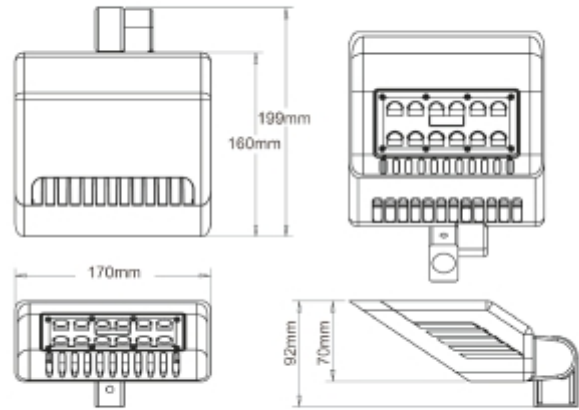

FDV SPEC SHEET

Sign Today

Art. no: 2127-2-2

Ledpro
by NORLUX

Sign Today

A⁺

Art. no: 2127-2-2

LYS TEKNISK

Lyskilde :	LED (innebygget)
Lumen LED (tc=25):	4850
Spredningsvinkel [°]:	150°X60°
Fargetemperatur [K]:	4000
Fargegjengivelse [CRI/Ra]:	80
Fargekode:	840
Fargetoleranse [SDCM]:	3
Optikk:	Klar

MONTERING / TILKOBLING

PRODUKT

IP-grad:	IP65
Vandal klasse:	IK08
Driftstemperatur [°C]:	-20 - -40
Farge :	Sort
RAL:	RAL9004
Lengde [mm]:	170
Høyde [mm]:	199
Bredde [mm]:	92
Vekt [kg]:	1,1
Hoved Materiale:	Aluminium