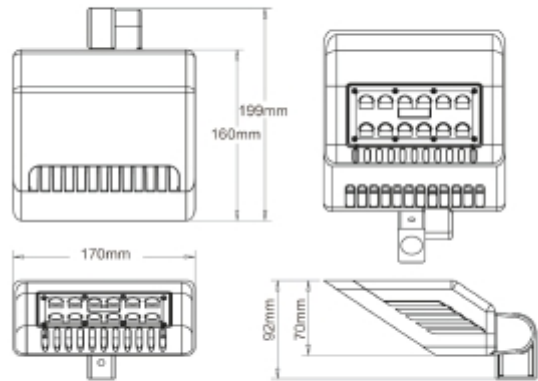

PRODUCT SHEET

Sign Today

Art. no: 2127-2-2

Ledpro
by NORLUX

Sign Today

A+

SPECIFICATIONS

Lyskilde :	LED (innebygget)
Systemeffekt [W]:	40W
Fargetemperatur [K]:	4000K
Fargegjengivelse [CRI/Ra]:	80
Lumen LED (tc=25):	4850lm
Spredningsvinkel [°]:	150°X60°
Optikk:	Klar
Dimmetype:	Ingen
Spenning [V]:	230V 50Hz
Tilkobling:	Kabel 1m
Montering:	Utenpåliggende, Vegg, Skilt
Lumen/W:	87lm/W
Fargetoleranse [SDCM]:	3
Farge :	Sort
Lengde [mm]:	170mm
Høyde [mm]:	199mm
Bredde [mm]:	92mm
Vekt [kg]:	1,1kg