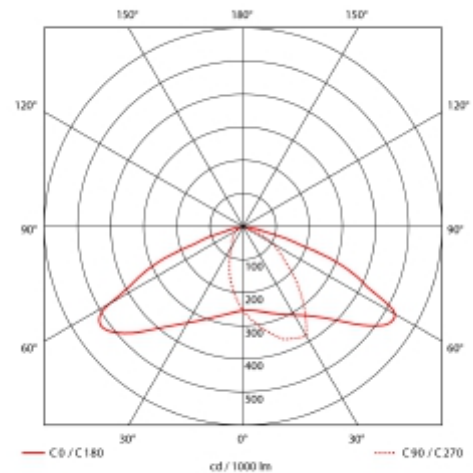

### SPECIFICATIONS

Lyskilde :	LED (innebygget)
Systemeffekt [W]:	40W
Fargetemperatur [K]:	4000K
Fargegjengivelse [CRI/Ra]:	80
Lumen LED (tc=25):	4850lm
Spredningsvinkel [°]:	150°X60°
Optikk:	Klar
Dimmetype:	Ingen
Spenning [V]:	230V 50Hz
Tilkobling:	Kabel 1m
Montering:	Utenpåliggende, Vegg, Skilt
Lumen/W:	87lm/W
Fargetoleranse [SDCM]:	3
Farge :	Sort
Lengde [mm]:	170mm
Høyde [mm]:	199mm
Bredde [mm]:	92mm
Vekt [kg]:	1,1kg

Sign Today skiltbelysning med LED til en svært gunstig pris. Ved å bytte til LED-basert skiltbelysning slipper man stadige skifte av lyskilde. Leveres med 150x60 grader lysvinkel. Dette gir et jevnt lys i 3,5 meters bredde. Armaturen er produsert i formstøpt aluminium. Sign Today har innebygget LED-driver og leveres med 1 m kabel. Feste følger ikke med og må bestilles separat. Se tilbehør. Kan enten monteres på 50 cm stang eller inntil vegg.