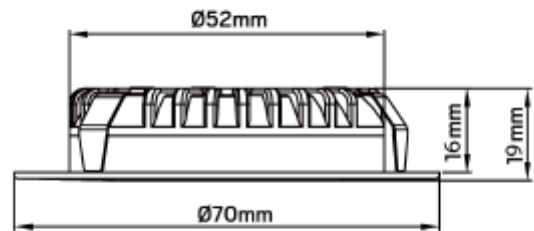

## FDV SPEC SHEET

Aludra 390lm 827 70° 3,2W WH 2m cable w/o driver  
Art. no: 2172-70-3

**Ledpro**  
by NORLUX

# Aludra 390lm 827 70° 3,2W WH 2m cable w/o driver

IP44

A<sup>++</sup>

Art. no: 2172-70-3

## FDV SPEC SHEET

Aludra 390lm 827 70° 3,2W WH 2m cable w/o driver

Art. no: 2172-70-3

### LYS TEKNISK

Lyskilde :	LED (innebygget)
Lumen ut (lm):	390
Lumen LED (tc=25):	430
Spredningsvinkel [°]:	70°
Fargetemperatur [K]:	2700
Fargegjengivelse [CRI/Ra]:	80
Fargekode:	827
Fargetoleranse [SDCM]:	3
Optikk:	Klar
Dimmetype:	Avhengig av driver
Systemeffekt [W]:	3,2
Isolasjonsklasse:	3
Sokkel :	N/A
Strøm LED [mA]:	350
Spenning LED Min [V]:	8,9
Spenning LED Max [V]:	9,6
Tilkobling:	Mini kontakt 2m
Utsparring [mm]:	Ø58
Montering:	Innfelt, Gulv, Innredning, Møbel
IP-grad:	IP44
Driftstemperatur [°C]:	-20 - 40
Forventet Levetid :	L80B50: 40 000
Farge :	Hvit
Høyde [mm]:	17
Bredde [mm]:	70
Vekt [kg]:	0,1