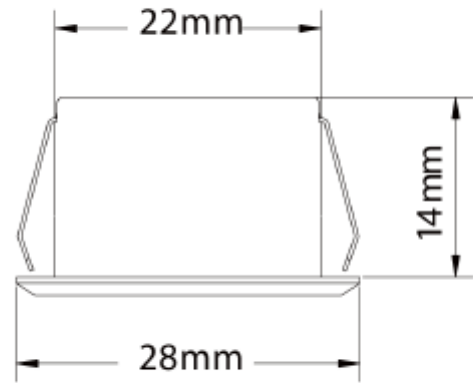

## FDV SPEC SHEET

Capella 150lm 827 45° 1,1W WH 2m cable w/o driver  
Art. no: 2173-45-3

**Ledpro**  
by NORLUX

### LYS TEKNISK

|                            |                                  |
|----------------------------|----------------------------------|
| Lyskilde :                 | LED (innebygget)                 |
| Lumen ut (lm):             | 130                              |
| Lumen LED (tc=25):         | 130                              |
| Spredningsvinkel [°]:      | 45°                              |
| Fargetemperatur [K]:       | 2700                             |
| Fargegjengivelse [CRI/Ra]: | 80                               |
| Fargekode:                 | 827                              |
| Fargetoleranse [SDCM]:     | 2                                |
| Optikk:                    | Klar                             |
| Dimmetype:                 | Avhengig av driver               |
| Systemeffekt [W]:          | 1,1                              |
| Isolasjonsklasse:          | 3                                |
| Sokkel :                   | N/A                              |
| Strøm LED [mA]:            | 350                              |
| Spenning LED Min [V]:      | 2,8                              |
| Spenning LED Max [V]:      | 3,2                              |
| Tilkobling:                | Mini kontakt 2m                  |
| Utsparring [mm]:           | Ø25                              |
| Montering:                 | Innfelt, Gulv, Innredning, Møbel |
| IP-grad:                   | IP44                             |
| Driftstemperatur [°C]:     | -20 - 40                         |
| Forventet Levetid :        | L80B50: 50 000                   |
| Farge :                    | Hvit                             |
| Lengde [mm]:               | 22                               |
| Høyde [mm]:                | 14                               |
| Bredde [mm]:               | 28                               |