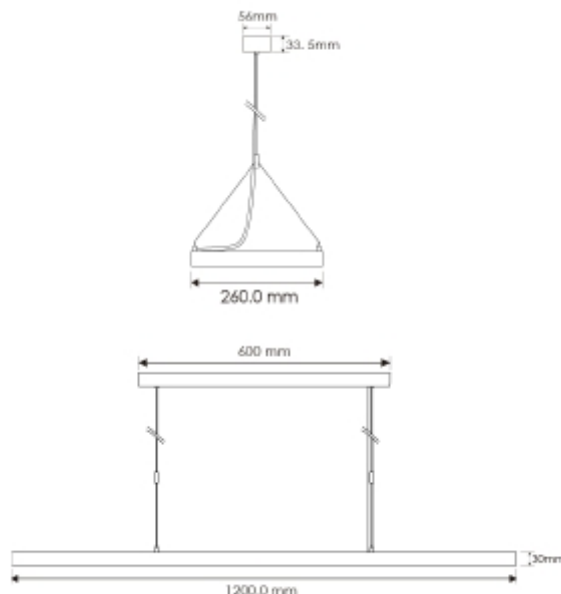

FDV SPEC SHEET

Maia 6000lm 830 120° 60W Silver DALI

Art. no: 2180-120-1-ddd

Ledpro
by NORLUX

Maia 6000lm 830 120° 60W Silver DALI

Art. no: 2180-120-1-ddd

LYS TEKNISK

Lyskilde :	LED (innebygget)
Lumen ut (lm):	5600
Lumen LED (tc=25):	6000
Spredningsvinkel [°]:	120
Fargetemperatur [K]:	3000
Fargegjengivelse [CRI/Ra]:	80
Fargekode:	830
Fargetoleranse [SDCM]:	3
Optikk:	Micropris.
UGR (<=):	17

MONTERING / TILKOBLING

Tilkobling:	Hurtigkobling
Montering:	Tak, Pendel

ELEKTRISK DATA

Dimmetype:	DALI
Systemeffekt [W]:	60
Spenning [V]:	230V 50Hz
Isolasjonsklasse:	1
Sokkel :	N/A
Strøm LED [mA]:	150

FDV SPEC SHEET

Maia 6000lm 830 120° 60W Silver DALI

Art. no: 2180-120-1-ddd

PRODUKT

IP-grad:	IP20
Vandal klasse:	IK08
Forventet Levetid :	L80B10: 50 000
Farge :	Sølv
Lengde [mm]:	1200
Høyde [mm]:	30
Bredde [mm]:	260
Vekt [kg]:	6,37