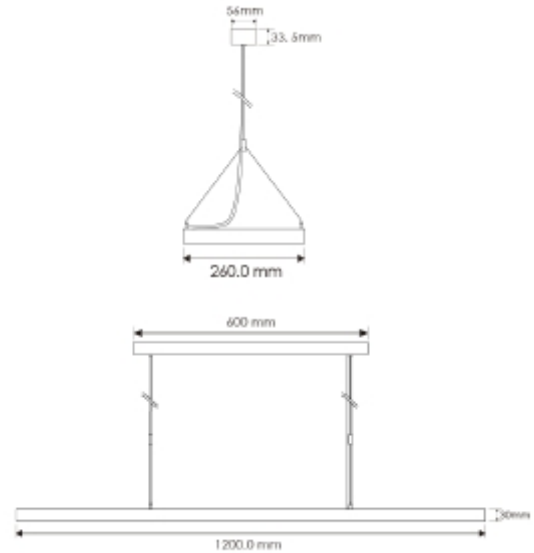

PRODUCT SHEET

Maia 6000lm 830 120° 60W Silver DALI

Art. no: 2180-120-1-ddd

Ledpro
by NORLUX

Maia 6000lm 830 120° 60W Silver DALI

SPECIFICATIONS

Lyskilde :	LED (innebygget)
Systemeffekt [W]:	60W
Fargetemperatur [K]:	3000K
Fargegjengivelse [CRI/Ra]:	80
Lumen ut (lm):	5600lm
Lumen LED (tc=25):	6000lm
Spredningsvinkel [°]:	120
Optikk:	Micropris.
Dimmetype:	DALI
Spenning [V]:	230V 50Hz
Tilkobling:	Hurtigkobling
Montering:	Tak, Pendel
Forventet Levetid :	L80B10: 50 000h
Lumen/W:	100lm/W
UGR (<=):	17
Fargetoleranse [SDCM]:	3
Farge :	Sølv
Lengde [mm]:	1200mm
Høyde [mm]:	30mm
Bredde [mm]:	260mm
Vekt [kg]:	6,37kg

En nedhengt kontorarmatur med et moderne design. Lav blending med UGR19. Lysfordeling 70% direkte og 30% indirekte.