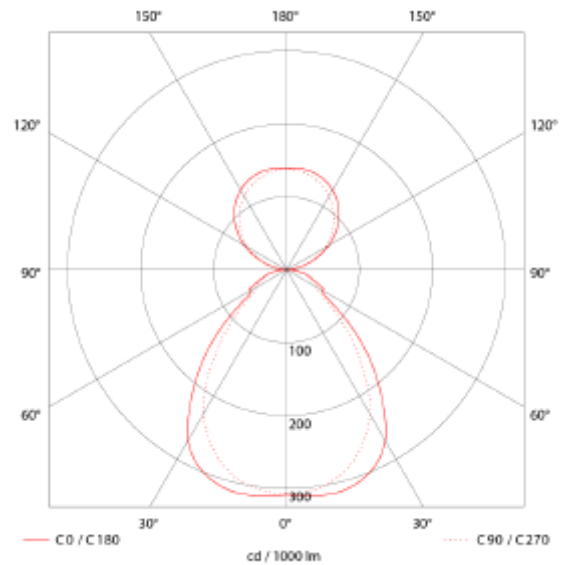

PRODUCT SHEET

Maia 6000lm 830 120° 60W Silver DALI

Art. no: 2180-120-1-ddd

Ledpro
by NORLUX

Maia 6000lm 830 120° 60W Silver DALI

SPECIFICATIONS

Lyskilde :	LED (innebygget)
Systemeffekt [W]:	60W
Fargetemperatur [K]:	3000K
Fargegjengivelse [CRI/Ra]:	80
Lumen ut (lm):	5600lm
Lumen LED (tc=25):	6000lm
Spredningsvinkel [°]:	120
Optikk:	Micropris.
Dimmetype:	DALI
Spenning [V]:	230V 50Hz
Tilkobling:	Hurtigkobling
Montering:	Tak, Pendel
Forventet Levetid :	L80B10: 50 000h
Lumen/W:	100lm/W
UGR (<=):	17
Fargetoleranse [SDCM]:	3
Farge :	Sølv
Lengde [mm]:	1200mm
Høyde [mm]:	30mm
Bredde [mm]:	260mm
Vekt [kg]:	6,37kg

En nedhengt kontorarmatur med et moderne design. Lav blending med UGR19. Lysfordeling 70% direkte og 30% indirekte.