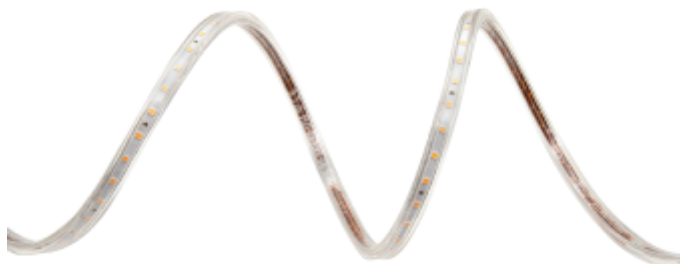

## PRODUCT SHEET

LED Strip 230V 930 600lm/m 9,2W/m IP65 5m w/plug 10xclip

Art. no: 2310-5

**Ledpro**  
by NORLUX

# LED Strip 230V 930 600lm/m 9,2W/m IP65 5m w/plug

Dimbar LED-stripe sett på 5m klar for bruk. LED-stripen leveres med påmontert Schuko stikk for rask og sikker montering. IP65 (sprutsikker) gjør at denne også egner seg for montering utendørs og i våtrom sone 2. Leveres i 3000K med CRI>90 sikrer korrekt fargegjengivelse. 10stk monteringsklips medfølger. Kan kappes hver 100cm. Se instruksjonsvideo om klipping og installasjon her: <https://youtu.be/QuYZFYGCug>

### SPECIFICATIONS

Fargetemperatur [K]:	3000K
Fargegjengivelse [CRI/Ra]:	90
Fargekode:	930
Lumen ut [lm/ m]:	600lm/m
Lumen / W:	70lm/w
Fargetoleranse [SDCM]:	4
Spredningsvinkel [°]:	120°
LED pr. meter:	74
Spenning [V]:	230V 50Hz
Effekt [W/m]:	9,2
Dimmetype:	Fasekutt
Montering:	Klip
Tilkobling:	Kabel 1,5m m/ Schuko-stikk
Klippespunkt [mm]:	1000mm
Maks lengde [m]:	50m
IP-grad:	IP65
Forventet Levetid :	50 000h
Lengde:	5000mm
Høyde:	7,5mm
Bredde:	11,3mm