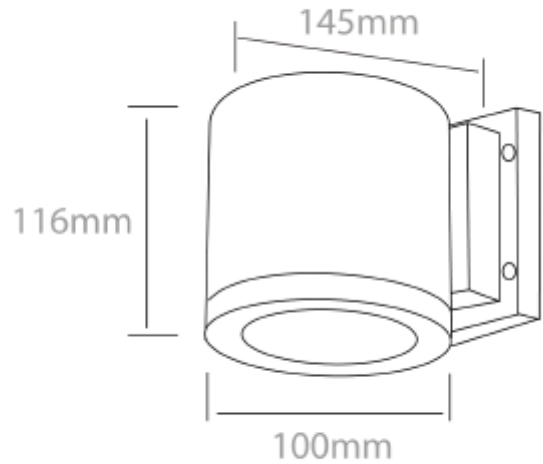

FDV SPEC SHEET

Moby Up or Down

Art. no: 2313-7-3

Ledpro
by NORLUX

Moby Up or Down

230V
50Hz

Art. no: 2313-7-3

LYS TEKNISK

Lyskilde :	LED (innebygget)
Lumen ut (lm):	935
Spredningsvinkel [°]:	35°
Fargetemperatur [K]:	3000
Fargegjengivelse [CRI/Ra]:	82
Fargekode:	830
Optikk:	Klar

MONTERING / TILKOBLING

Tilkobling:	Terminal
Montering:	Utenpåliggende, Vegg

PRODUKT

IP-grad:	IP55
Forventet Levetid :	30 000
Farge :	Hvit
Lengde [mm]:	146
Høyde [mm]:	116
Bredde [mm]:	100

ELEKTRISK DATA

Dimmetype:	Ingen
Systemeffekt [W]:	9
Spenning [V]:	230V 50Hz
Strøm LED [mA]:	500