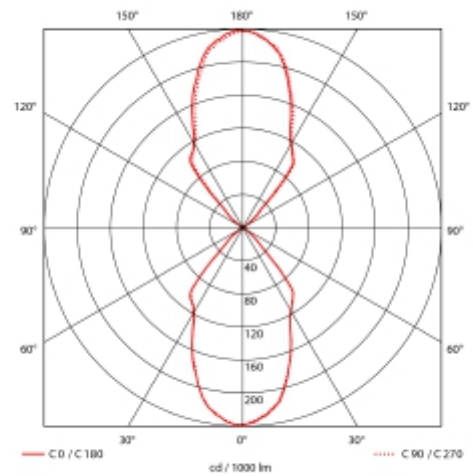

### SPECIFICATIONS

Lyskilde : LED (innebygget)

Systemeffekt [W]: 2x9W

Fargetemperatur [K]: 3000K

Fargegjengivelse [CRI/Ra]: 82

Lumen ut (lm): 988lm

Lumen LED (tc=25): 1900lm

Spredningsvinkel [°]: 35°

Lengde [mm]: 146mm

Høyde [mm]: 232mm

Bredde [mm]: 100mm

Moby Up or Down er en sylinderformet vegglampe med opp- og nedlys for utendørs bruk. Leveres med 35° lysspredning i støpt aluminium.