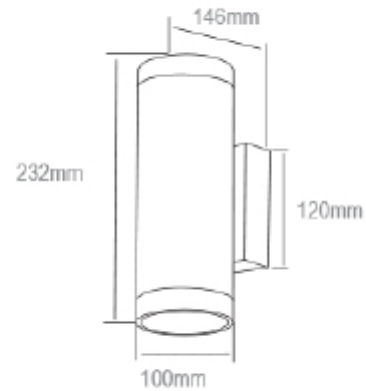

### SPECIFICATIONS

Lyskilde : LED (innebygget)

Systemeffekt [W]: 2x9W

Fargetemperatur [K]: 3000K

Fargegjengivelse [CRI/Ra]: 82

Lumen ut (lm): 988lm

Lumen LED (tc=25): 1900lm

Spredningsvinkel [°]: 35°

Lengde [mm]: 146mm

Høyde [mm]: 232mm

Bredde [mm]: 100mm

Moby Up or Down er en sylinderformet vegglampe med opp- og nedlys for utendørs bruk. Leveres med 35° lysspredning i støpt aluminium.