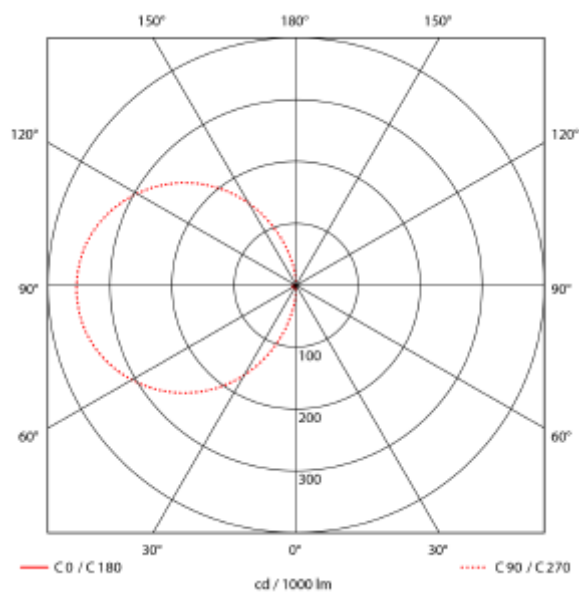

## PRODUCT SHEET

Ancha Round 2500lm 830 110° 30W Dark Grey Quickconnect

Art. no: 2350-110-7

**Ledpro**  
by NORLUX

# Ancha Round 2500lm 830 110° 30W Dark Grey Quickco

### SPECIFICATIONS

Lyskilde :	LED (innebygget)
Systemeffekt [W]:	30W
Fargetemperatur [K]:	3000K
Fargegjengivelse [CRI/Ra]:	80
Lumen ut (lm):	2449lm
Lumen LED (tc=25):	2500lm
Spredningsvinkel [°]:	110°
Optikk:	Opal
Dimmetype:	Ingen
Spenning [V]:	230V 50Hz
Tilkobling:	Hurtigkobling
Montering:	Utenpåliggende, Vegg, Tak
Lumen/W:	82lm/W
Farge :	Mørk grå
Høyde [mm]:	50mm
Bredde [mm]:	340mm
Vekt [kg]:	1,77kg

Ancha utelampe har et rent og tidløst design med et godt og jevnt lys for uteplassen. Ancha er formstøpt i aluminium og kan monteres både i tak og vegg. Med IP54 og IK08 klassifisering er den robust mot vær og vind.