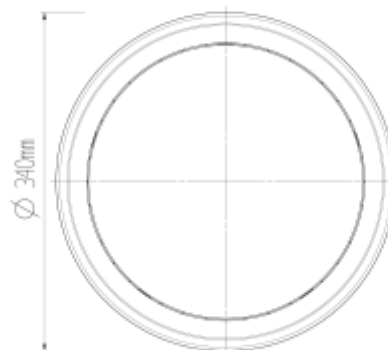

## PRODUCT SHEET

Ancha Round 2500lm 830 110° 30W Dark Grey Quickconnect

Art. no: 2350-110-7

**Ledpro**  
by NORLUX

# Ancha Round 2500lm 830 110° 30W Dark Grey Quickco

### SPECIFICATIONS

Lyskilde :	LED (innebygget)
Systemeffekt [W]:	30W
Fargetemperatur [K]:	3000K
Fargegjengivelse [CRI/Ra]:	80
Lumen ut (lm):	2449lm
Lumen LED (tc=25):	2500lm
Spredningsvinkel [°]:	110°
Optikk:	Opal
Dimmetype:	Ingen
Spenning [V]:	230V 50Hz
Tilkobling:	Hurtigkobling
Montering:	Utenpåliggende, Vegg, Tak
Lumen/W:	82lm/W
Farge :	Mørk grå
Høyde [mm]:	50mm
Bredde [mm]:	340mm
Vekt [kg]:	1,77kg

Ancha utelampe har et rent og tidløst design med et godt og jevnt lys for uteplassen. Ancha er formstøpt i aluminium og kan monteres både i tak og vegg. Med IP54 og IK08 klassifisering er den robust mot vær og vind.