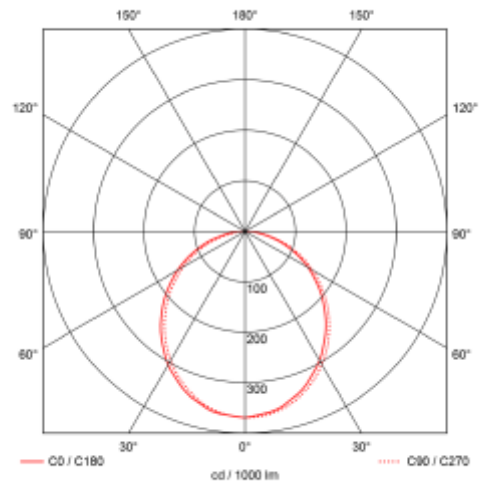

## PRODUCT SHEET

Canis 2550lm 830 110° 24W Dark Grey

Art. no: 2360-110-7

**Ledpro**  
by NORLUX

# Canis 2550lm 830 110° 24W Dark Grey

A

### SPECIFICATIONS

Lyskilde :	LED (innebygget)
Systemeffekt [W]:	24W
Fargetemperatur [K]:	3000K
Fargegjengivelse [CRI/Ra]:	80
Lumen ut (lm):	1370lm
Lumen LED (tc=25):	2550lm
Spredningsvinkel [°]:	110°
Optikk:	Opal
Dimmetype:	Ingen
Spenning [V]:	230V 50Hz
Tilkobling:	Terminal
Montering:	Utenpåliggende, Vegg, Tak
Lumen/W:	57lm/W
Høyde [mm]:	35mm
Bredde [mm]:	270mm
Vekt [kg]:	1,13kg