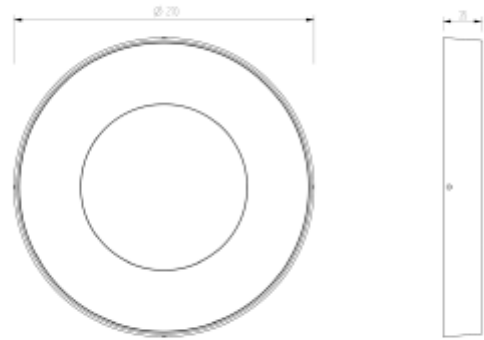

PRODUCT SHEET

Canis 2550lm 830 110° 24W Dark Grey

Art. no: 2360-110-7

Ledpro
by NORLUX

Canis 2550lm 830 110° 24W Dark Grey