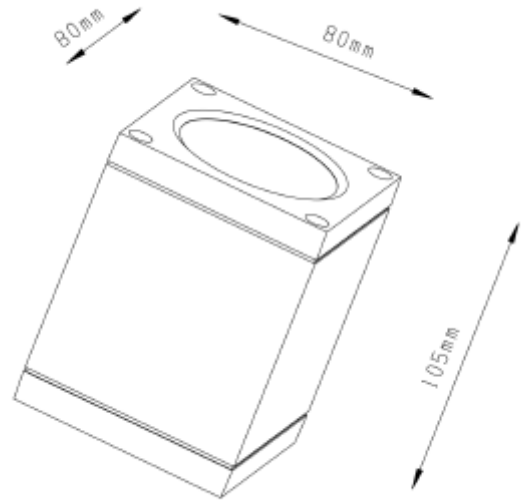

FDV SPEC SHEET

Gemma Square Downlight 550lm 830 45° 6W Surf Mount Dark Grey
Art. no: 2375-45-7

Ledpro
by NORLUX

Gemma Square Downlight 550lm 830 45° 6W Surf Mou

A

Art. no: 2375-45-7

LYS TEKNISK

Lyskilde :	LED (innebygget)
Lumen LED (tc=25):	550
Spredningsvinkel [°]:	45°
Fargetemperatur [K]:	3000
Fargegjengivelse [CRI/Ra]:	80
Fargekode:	830
Optikk:	Klar

MONTERING / TILKOBLING

Tilkobling:	Terminal
Montering:	Utenpåliggende, Tak

ELEKTRISK DATA

Dimmetype:	Ingen
Systemeffekt [W]:	6
Spenning [V]:	230V 50Hz
Isolasjonsklasse:	1
Lekkasjestrøm [mA]:	0,5
Startstrøm I _{max} [A]:	10
Sokkel :	N/A
Strøm LED [mA]:	500
Spenning LED Min [V]:	9
Spenning LED Max [V]:	12

FDV SPEC SHEET

Gemma Square Downlight 550lm 830 45° 6W Surf Mount Dark Grey
Art. no: 2375-45-7

PRODUKT

IP-grad:	IP65
Vandal klasse:	IK08
Driftstemperatur [°C]:	-20 - 50
RAL:	RAL7024
Lengde [mm]:	80
Høyde [mm]:	105
Bredde [mm]:	80
Vekt [kg]:	0,36