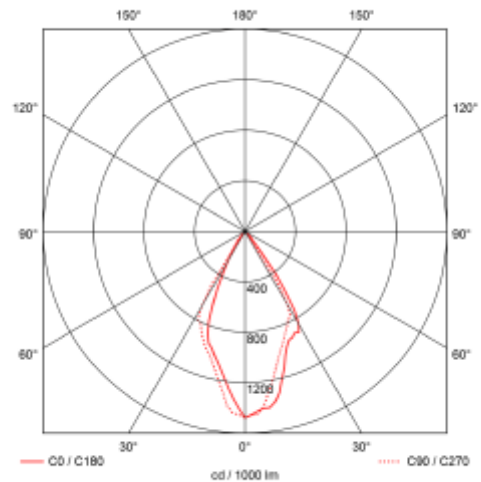

## PRODUCT SHEET

Gemma Square Downlight 550lm 830 45° 6W Surf Mount Dark Grey

Art. no: 2375-45-7

**Ledpro**  
by NORLUX

### SPECIFICATIONS

Lyskilde :	LED (innebygget)
Systemeffekt [W]:	6W
Fargetemperatur [K]:	3000K
Fargegjengivelse [CRI/Ra]:	80
Lumen LED (tc=25):	550lm
Spredningsvinkel [°]:	45°
Optikk:	Klar
Dimmetype:	Ingen
Spenning [V]:	230V 50Hz
Tilkobling:	Terminal
Montering:	Utenpåliggende, Tak
Lengde [mm]:	80mm
Høyde [mm]:	105mm
Bredde [mm]:	80mm
Vekt [kg]:	0,36kg

Gemma Square Downlight er en utenpåliggende firkantet downlight for utendørs bruk. Leveres med 45° lysspredning og mørk grå farge i støpt aluminium.