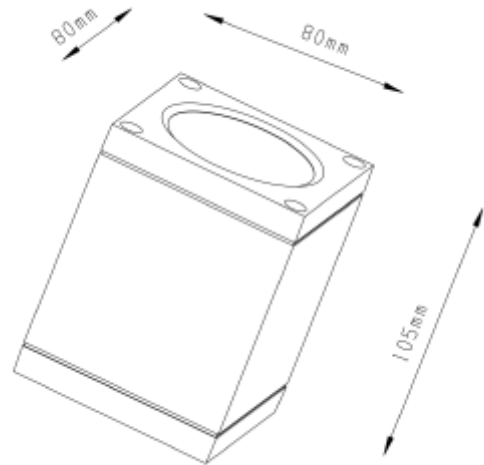

PRODUCT SHEET

Gemma Square Downlight 550lm 830 45° 6W Surf Mount Dark Grey

Art. no: 2375-45-7

Ledpro
by NORLUX

Gemma Square Downlight 550lm 830 45° 6W Surf Mou

A

SPECIFICATIONS

Lyskilde :	LED (innebygget)
Systemeffekt [W]:	6W
Fargetemperatur [K]:	3000K
Fargegjengivelse [CRI/Ra]:	80
Lumen LED (tc=25):	550lm
Spredningsvinkel [°]:	45°
Optikk:	Klar
Dimmetype:	Ingen
Spenning [V]:	230V 50Hz
Tilkobling:	Terminal
Montering:	Utenpåliggende, Tak
Lengde [mm]:	80mm
Høyde [mm]:	105mm
Bredde [mm]:	80mm
Vekt [kg]:	0,36kg