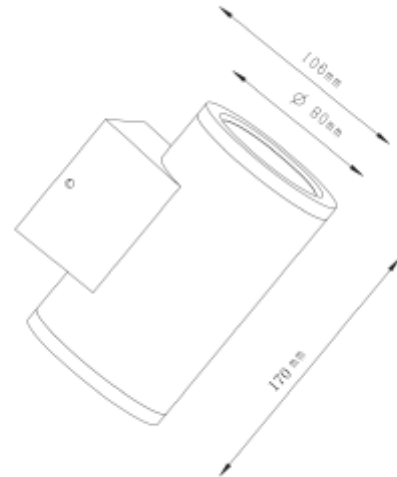

PRODUCT SHEET

Gemma GU10 up&down 45° max 2x35W Dark Grey
Art. no: 2380-45-7

Ledpro
by NORLUX

Gemma GU10 up&down 45° max 2x35W Dark Grey

Gemma GU10 Up&S0.66+2|33&

SPECIFICATIONS

Lyskilde :	Lyskilde ikke inkludert
Maks effekt Lyskilde [W]:	2x35
Sokkel :	GU10
Spredningsvinkel [°]:	45°
Optikk:	Klar
Dimmetype:	Avhengig av lyskilde
Spenning [V]:	230V 50Hz
Tilkobling:	Terminal
Montering:	Utenpåliggende, Vegg
Farge :	Mørk grå
Lengde [mm]:	106mm
Høyde [mm]:	170mm
Bredde [mm]:	80mm
Vekt [kg]:	0,58kg