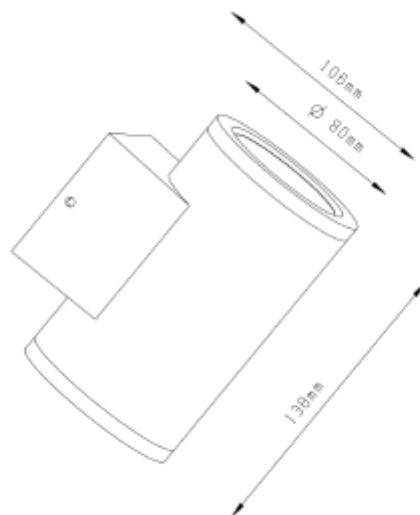

FDV SPEC SHEET

Gemma Up&Down 500lm 830 45° 2x6W Dark Grey Phasecut

Art. no: 2390-2-45-7

Ledpro
by NORLUX

Gemma Up&Down 500lm 830 45° 2x6W Dark Grey Pha

Art. no: 2390-2-45-7

LYS TEKNISK

Lyskilde :	LED (innebygget)
Lumen ut (lm):	406
Lumen LED (tc=25):	500
Spredningsvinkel [°]:	45°
Fargetemperatur [K]:	3000
Fargegjengivelse [CRI/Ra]:	80
Fargekode:	830
Optikk:	Klar

MONTERING / TILKOBLING

Tilkobling:	Terminal
Montering:	Utenpåliggende, Vegg

ELEKTRISK DATA

Dimmetype:	Fasekutt
Systemeffekt [W]:	2x6
Spennning [V]:	230V 50Hz
Isolasjonsklasse:	1
Strøm LED [mA]:	500

FDV SPEC SHEET

Gemma Up&Down 500lm 830 45° 2x6W Dark Grey Phasecut
Art. no: 2390-2-45-7

PRODUKT

IP-grad:	IP54
Vandal klasse:	IK08
Driftstemperatur [°C]:	-20 - 50
Farge :	Mørk grå
RAL:	RAL7024
Lengde [mm]:	106
Høyde [mm]:	138
Bredde [mm]:	80
Vekt [kg]:	0,58