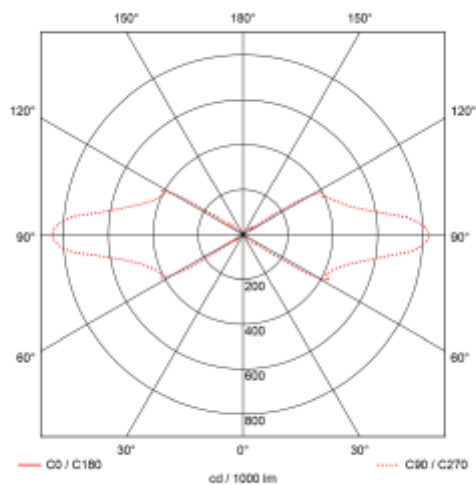

Systemeffekt [W]: 2x6W

Fargetemperatur [K]: 3000K

Fargegjengivelse [CRI/Ra]: 80

Lumen ut (lm): 406lm

Lumen LED (tc=25): 500lm

Spredningsvinkel [°]: 45°

Optikk: Klar

Dimmetype: Fasekutt

Spenning [V]: 230V 50Hz

Tilkobling: Terminal

Montering: Utenpåliggende, Vegg

Farge : Mørk grå

Lengde [mm]: 106mm

Høyde [mm]: 138mm

Bredde [mm]: 80mm

Vekt [kg]: 0,58kg