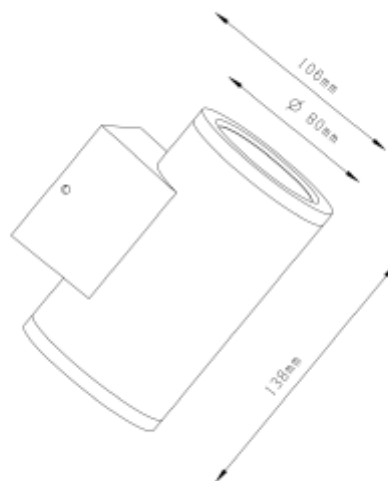

PRODUCT SHEET

Gemma Up&Down 500lm 830 45° 2x6W Dark Grey Phasecut

Art. no: 2390-2-45-7

Ledpro
by NORLUX

Gemma Up&Down 500lm 830 45° 2x6W Dark Grey Pha

A

SPECIFICATIONS

Lyskilde : LED (innebygget)

Systemeffekt [W]: 2x6W

Fargetemperatur [K]: 3000K

Fargegjengivelse [CRI/Ra]: 80

Lumen ut (lm): 406lm

Lumen LED (tc=25): 500lm

Spredningsvinkel [°]: 45°

Optikk: Klar

Dimmetype: Fasekutt

Spenning [V]: 230V 50Hz

Tilkobling: Terminal

Montering: Utenpåliggende, Vegg

Farge : Mørk grå

Lengde [mm]: 106mm

Høyde [mm]: 138mm

Bredde [mm]: 80mm

Vekt [kg]: 0,58kg

Gemma Up & Down er en sylinderformet veggglampe med opp / nedlys for utendørs bruk. Leveres med 45° lysspredning og mørk grå farge i støpt aluminium. Dimmes via fasekutt.