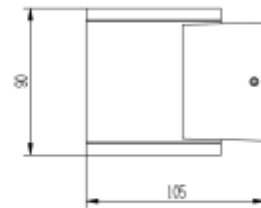

PRODUCT SHEET

Gemma Up or Down 360lm 830 45° 6W Dark Grey Phasecut
Art. no: 2395-2-45-7

Ledpro
by NORLUX

Gemma Up or Down 360lm 830 45° 6W Dark Grey Phas

A

SPECIFICATIONS

Lyskilde :	LED (innebygget)
Systemeffekt [W]:	6W
Fargetemperatur [K]:	3000K
Fargegjengivelse [CRI/Ra]:	80
Lumen ut (lm):	166lm
Lumen LED (tc=25):	360lm
Spredningsvinkel [°]:	45°
Optikk:	Klar
Dimmetype:	Fasekutt
Spenning [V]:	230V 50Hz
Tilkobling:	Terminal
Montering:	Utenpåliggende, Vegg
Lumen/W:	28lm/W
Farge :	Mørk grå
Lengde [mm]:	105mm
Høyde [mm]:	90mm
Bredde [mm]:	80mm
Vekt [kg]:	0,5kg

Gemma Up or Down er en sylinderformet vegg lampe med nedlys for utendørs bruk.

Leveres med 45° lysspredning og mørk grå farge i støpt aluminium.
Dimmes via fasekutt.