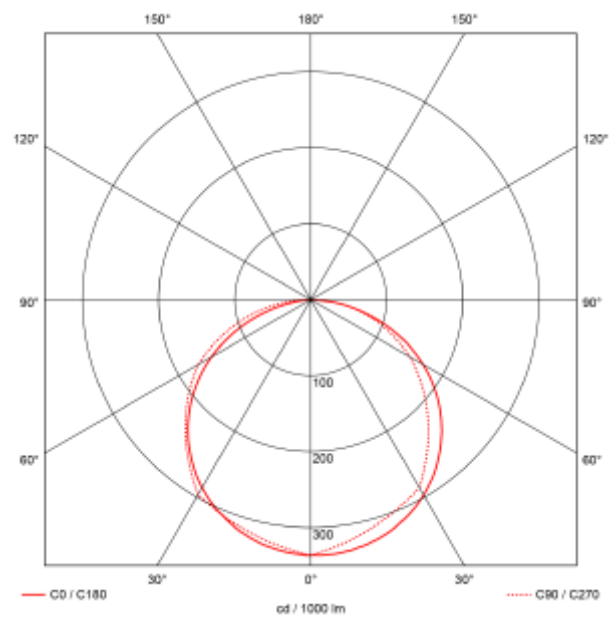

PRODUCT SHEET

Gemma Up or Down 360lm 830 45° 6W Dark Grey Phasecut
Art. no: 2395-2-45-7

Ledpro
by NORLUX

Gemma Up or Down 360lm 830 45° 6W Dark Grey Phas

A

SPECIFICATIONS

Lyskilde :	LED (innebygget)
Systemeffekt [W]:	6W
Fargetemperatur [K]:	3000K
Fargegjengivelse [CRI/Ra]:	80
Lumen ut (lm):	166lm
Lumen LED (tc=25):	360lm
Spredningsvinkel [°]:	45°
Optikk:	Klar
Dimmetype:	Fasekutt
Spenning [V]:	230V 50Hz
Tilkobling:	Terminal
Montering:	Utenpåliggende, Vegg
Lumen/W:	28lm/W
Farge :	Mørk grå
Lengde [mm]:	105mm
Høyde [mm]:	90mm
Bredde [mm]:	80mm
Vekt [kg]:	0,5kg

Gemma Up or Down er en sylinderformet vegg lampe med nedlys for utendørs bruk.

Leveres med 45° lysspredning og mørk grå farge i støpt aluminium.
Dimmes via fasekutt.