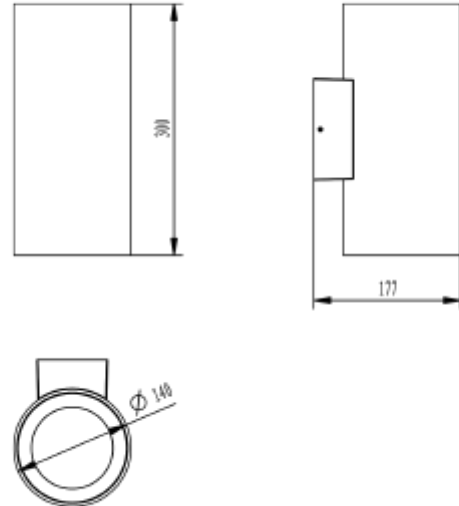

FDV SPEC SHEET

Dalim Up&Down 2400lm 40° 2x20W Dark Grey Phasecut
Art. no: 2430-40-7

Ledpro
by NORLUX

Dalim Up&Down 2400lm 40° 2x20W Dark Grey Phasec

Art. no: 2430-40-7

LYS TEKNISK	
Lyskilde :	LED (innebygget)
Lumen LED (tc=25):	2400
Spredningsvinkel [°]:	40°
Fargetemperatur [K]:	3000
Fargegjengivelse [CRI/Ra]:	80
Fargekode:	830
Optikk:	Klar

MONTERING / TILKOBLING	
Tilkobling:	Hurtigkobling
Montering:	Utenpåliggende, Vegg

ELEKTRISK DATA	
Dimmetype:	Fasekutt
Systemeffekt [W]:	2x20
Spenning [V]:	230V 50Hz
Isolasjonsklasse:	1
Sokkel :	N/A

FDV SPEC SHEET

Dalim Up&Down 2400lm 40° 2x20W Dark Grey Phasecut
Art. no: 2430-40-7

PRODUKT

IP-grad:	IP65
Vandal klasse:	IK08
Driftstemperatur [°C]:	-20 - 50
RAL:	RAL7024
Lengde [mm]:	177
Høyde [mm]:	300
Bredde [mm]:	140
Vekt [kg]:	3,4