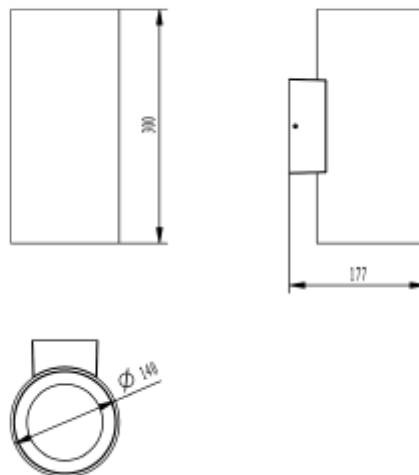

PRODUCT SHEET

Dalim Up&Down 2400lm 40° 2x20W Dark Grey Phasecut

Art. no: 2430-40-7

Ledpro
by NORLUX

Dalim Up&Down 2400lm 40° 2x20W Dark Grey Phasec

SPECIFICATIONS	
Lyskilde :	LED (innebygget)
Systemeffekt [W]:	2x20W
Fargetemperatur [K]:	3000K
Fargegjengivelse [CRI/Ra]:	80
Lumen LED (tc=25):	2400lm
Spredningsvinkel [°]:	40°
Optikk:	Klar
Dimmetype:	Fasekutt
Spenning [V]:	230V 50Hz
Tilkobling:	Hurtigkobling
Montering:	Utenpåliggende, Vegg
Lengde [mm]:	177mm
Høyde [mm]:	300mm
Bredde [mm]:	140mm
Vekt [kg]:	3,4kg

Oppdag Dalim, den ideelle utelampen for å gi et moderne og sofistikert utseende til større bygg. Med en kraftig lysstyrke på 2x20W og en spredningsvinkel på 40°, gir denne vegghengte lampen både opp- og nedlys som gir en imponerende belysning til fasaden din. Dalim utelampe har en varm hvit fargetemperatur på 3000K, som gir en hyggelig og avslappende atmosfære i utendørsområdet. Dalim utendørslampe er ikke bare kraftig, men også enkel å installere. Med QuickConnect-systemet er monteringen en lek, noe som betyr at du kan nyte de fantastiske fordelene med denne utendørsbelysningen raskt og enkelt. Med en IP-grad på 65, er Dalim utelampe også beskyttet mot støv og vannsprut, noe som betyr at den er perfekt for bruk i utendørsområder. Med en vandal klasse på IK08 kan du være trygg på at den er beskyttet mot ytre skader og kan tåle hard bruk. Med målene 177 mm lengde, 140 mm bredde og 300 mm høyde har Dalim et slankt og moderne design som passer perfekt til fasadene på større bygg. Invester i Dalim utendørslampe og nyt et fantastisk belysningssystem som gir en dramatisk effekt og setter prikken over i-en på ditt utendørsområde. Vil du se flere utelamper? [Trykk her for å se hele vårt utvalg.](#)