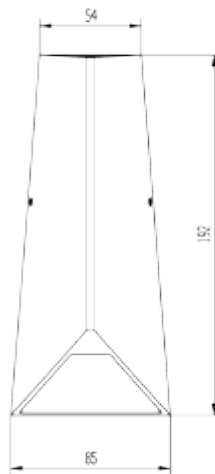

## FDV SPEC SHEET

Yed Up&Down 480lm 830 90° 2x4W Dark Grey Quickconnect

Art. no: 2455-90-7

**Ledpro**  
by NORLUX

# Yed Up&Down 480lm 830 90° 2x4W Dark Grey Quickc

Art. no: 2455-90-7

### PRODUKT

IP-grad:	IP54
Vandal klasse:	IK08
Driftstemperatur [°C]:	-20 - 50
Lengde [mm]:	130
Høyde [mm]:	192
Bredde [mm]:	85
Vekt [kg]:	0,67