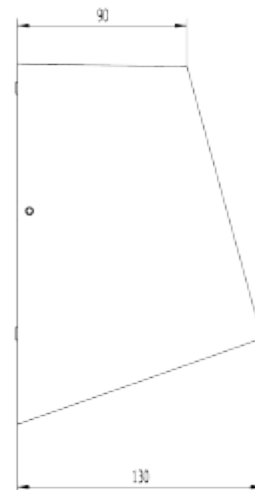

## FDV SPEC SHEET

Yed Up&Down 480lm 830 90° 2x4W Dark Grey Quickconnect

Art. no: 2455-90-7

**Ledpro**  
by NORLUX

# Yed Up&Down 480lm 830 90° 2x4W Dark Grey Quickc

Art. no: 2455-90-7

### PRODUKT

IP-grad:	IP54
Vandal klasse:	IK08
Driftstemperatur [°C]:	-20 - 50
Lengde [mm]:	130
Høyde [mm]:	192
Bredde [mm]:	85
Vekt [kg]:	0,67