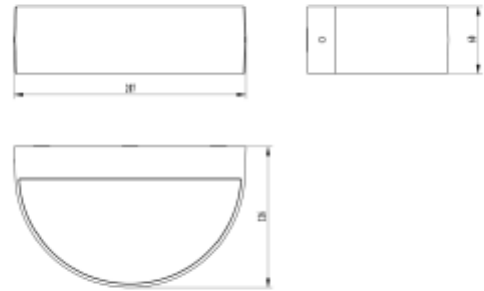

PRODUCT SHEET

Subra 700lm 830 110° 2x4,5W D Grey

Art. no: 2460-110-7

Ledpro
by NORLUX

Subra 700lm 830 110° 2x4,5W D Grey

A

SPECIFICATIONS

Systemeffekt [W]:	2X4,5W
Fargetemperatur [K]:	3000K
Fargegjengivelse [CRI/Ra]:	80
Lumen ut (lm):	519lm
Lumen LED (tc=25):	700lm
Spredningsvinkel [°]:	110°
Optikk:	Opal
Dimmetype:	Ingen
Spenning [V]:	230V 50Hz
Tilkobling:	Terminal
Montering:	Utenpåliggende, Vegg
Lumen/W:	58lm/W
Farge :	Mørk grå
Lengde [mm]:	207mm
Høyde [mm]:	60mm
Bredde [mm]:	126mm
Vekt [kg]:	0,75kg

Subra er en utenpåliggende lampe for veggmontering utendørs som gir god belysning både oppover og nedover uten å blende. Subra kommer i mørk grå utførelse og leveres i både firkantet og rund versjon.