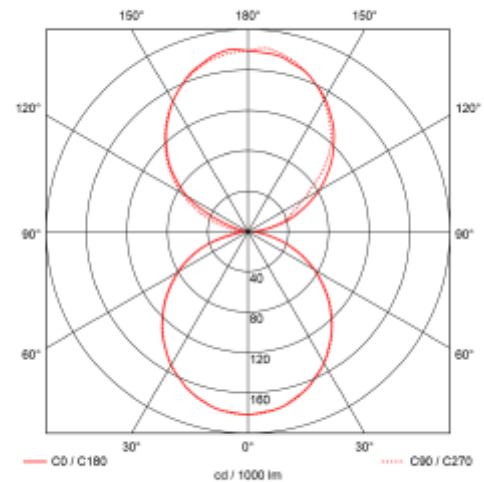

PRODUCT SHEET

Subra 700lm 830 110° 2x4,5W D Grey

Art. no: 2460-110-7

Ledpro
by NORLUX

Subra 700lm 830 110° 2x4,5W D Grey

A

SPECIFICATIONS

Systemeffekt [W]:	2X4,5W
Fargetemperatur [K]:	3000K
Fargegjengivelse [CRI/Ra]:	80
Lumen ut (lm):	519lm
Lumen LED (tc=25):	700lm
Spredningsvinkel [°]:	110°
Optikk:	Opal
Dimmetype:	Ingen
Spenning [V]:	230V 50Hz
Tilkobling:	Terminal
Montering:	Utenpåliggende, Vegg
Lumen/W:	58lm/W
Farge :	Mørk grå
Lengde [mm]:	207mm
Høyde [mm]:	60mm
Bredde [mm]:	126mm
Vekt [kg]:	0,75kg

Subra er en utenpåliggende lampe for veggmontering utendørs som gir god belysning både oppover og nedover uten å blende. Subra kommer i mørk grå utførelse og leveres i både firkantet og rund versjon.