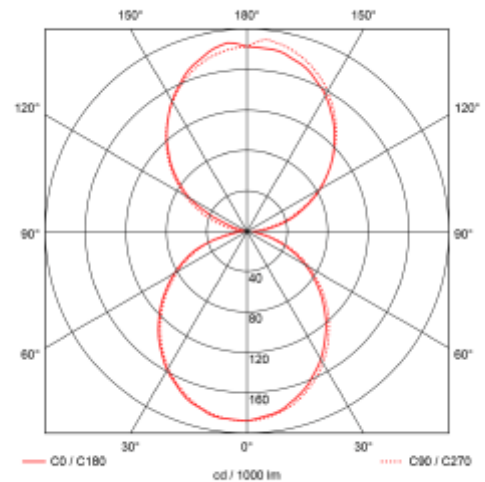

## PRODUCT SHEET

Subra Square 700lm 830 110° 2x4,5W D Grey

Art. no: 2465-110-7

**Ledpro**  
by NORLUX

# Subra Square 700lm 830 110° 2x4,5W D Grey

A+

### SPECIFICATIONS

Systemeffekt [W]:	2X4,5W
Fargetemperatur [K]:	3000K
Fargegjengivelse [CRI/Ra]:	80
Lumen ut (lm):	635lm
Lumen LED (tc=25):	700lm
Spredningsvinkel [°]:	110°
Optikk:	Opal
Dimmetype:	Ingen
Spenning [V]:	230V 50Hz
Tilkobling:	Terminal
Montering:	Utenpåliggende, Vegg
Lumen/W:	71lm/W
Lengde [mm]:	207mm
Høyde [mm]:	60mm
Bredde [mm]:	110mm
Vekt [kg]:	0,83kg