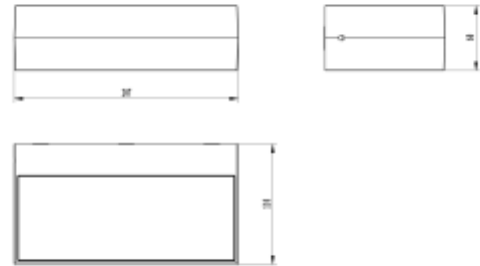

PRODUCT SHEET

Subra Square 700lm 830 110° 2x4,5W D Grey

Art. no: 2465-110-7

Ledpro
by NORLUX

Subra Square 700lm 830 110° 2x4,5W D Grey

A+

SPECIFICATIONS

Systemeffekt [W]:	2X4,5W
Fargetemperatur [K]:	3000K
Fargegjengivelse [CRI/Ra]:	80
Lumen ut (lm):	635lm
Lumen LED (tc=25):	700lm
Spredningsvinkel [°]:	110°
Optikk:	Opal
Dimmetype:	Ingen
Spenning [V]:	230V 50Hz
Tilkobling:	Terminal
Montering:	Utenpåliggende, Vegg
Lumen/W:	71lm/W
Lengde [mm]:	207mm
Høyde [mm]:	60mm
Bredde [mm]:	110mm
Vekt [kg]:	0,83kg