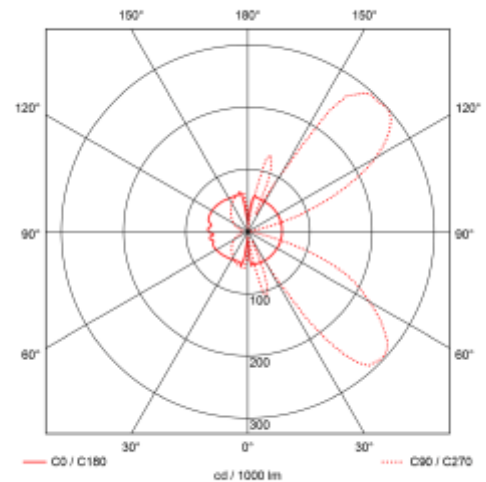

PRODUCT SHEET

Rigil 900lm 830 360° 15W Quickconnect Dark Grey
Art. no: 2475-36-7

Ledpro
by NORLUX

Rigil 900lm 830 360° 15W Quickconnect Dark Grey

A

SPECIFICATIONS

Systemeffekt [W]:	15W
Fargetemperatur [K]:	3000K
Fargegjengivelse [CRI/Ra]:	80
Lumen ut (lm):	780lm
Lumen LED (tc=25):	900lm
Spredningsvinkel [°]:	360
Optikk:	Klar
Dimmetype:	Ingen
Spenning [V]:	230V 50Hz
Tilkobling:	Hurtigkobling
Montering:	Bakke, Pullert
Forventet Levetid :	50 000h
Lumen/W:	59lm/W
Farge :	Antrasitt
Høyde [mm]:	800mm
Bredde [mm]:	120mm
Vekt [kg]:	2,4kg

Rigil er en sirkulær pullert med rent og enkelt utseende og svært robust utforming. Lyser veldig godt til alle sider. Reflektor i matt aluminium gir et mykt og behagelig lys uten uønsket gjenskin.