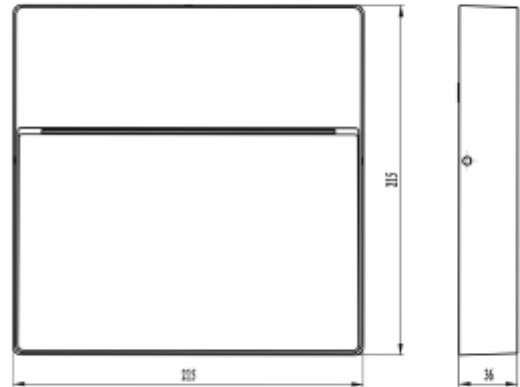

FDV SPEC SHEET

Chara Square 750lm 830 9W Dark Grey

Art. no: 2490-45-7

Ledpro
by NORLUX

Chara Square 750lm 830 9W Dark Grey

A

Art. no: 2490-45-7

LYS TEKNISK

Lumen ut (lm):	293
Lumen LED (tc=25):	740
Spredningsvinkel [°]:	45°
Fargetemperatur [K]:	3000
Fargegjengivelse [CRI/Ra]:	80
Fargekode:	830
Optikk:	Klar

MONTERING / TILKOBLING

Tilkobling:	Terminal
Montering:	Utenpåliggende, Vegg

FDV SPEC SHEET

Chara Square 750lm 830 9W Dark Grey

Art. no: 2490-45-7

PRODUKT

IP-grad:	IP54
Vandal klasse:	IK06
Driftstemperatur [°C]:	-20 - 50
Forventet Levetid :	L80B50: 50 000
Farge :	Mørk grå
Lengde [mm]:	215
Høyde [mm]:	215
Bredde [mm]:	36
Vekt [kg]:	0,75