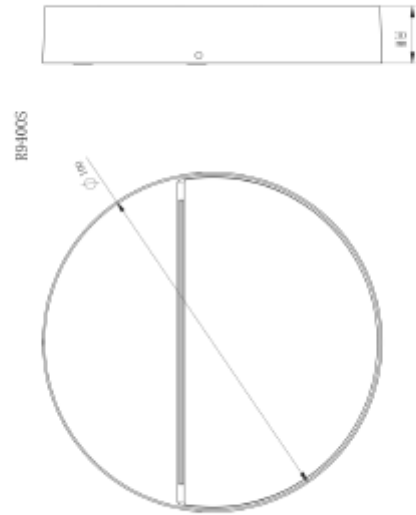

FDV SPEC SHEET

Chara Round 300lm 830 4W Dark Grey

Art. no: 2495-45-7

Ledpro
by NORLUX

Chara Round 300lm 830 4W Dark Grey

A

Art. no: 2495-45-7

LYS TEKNISK

Lumen ut (lm):	128
Lumen LED (tc=25):	300
Spredningsvinkel [°]:	45°
Fargetemperatur [K]:	3000
Fargegjengivelse [CRI/Ra]:	80
Fargekode:	830
Optikk:	Klar

MONTERING / TILKOBLING

Tilkobling:	Terminal
Montering:	Utenpåliggende, Vegg

FDV SPEC SHEET

Chara Round 300lm 830 4W Dark Grey

Art. no: 2495-45-7

PRODUKT

IP-grad:	IP54
Vandal klasse:	IK06
Driftstemperatur [°C]:	-20 - 50
Forventet Levetid :	L80B50: 50 000
Farge :	Mørk grå
Høyde [mm]:	30
Bredde [mm]:	100
Vekt [kg]:	0,21