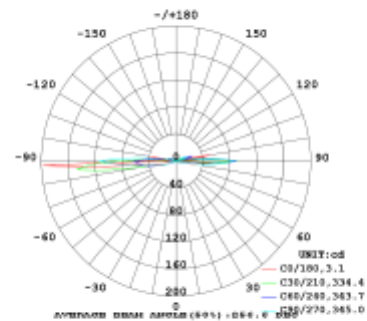

PRODUCT SHEET

Netus 170lm 830 4° 8W Quickconnect Dark Grey

Art. no: 2537-4-7

Ledpro
by NORLUX

Netus 170lm 830 4° 8W Quickconnect Dark Grey

A

SPECIFICATIONS

Systemeffekt [W]:	8W
Fargetemperatur [K]:	3000K
Fargegjengivelse [CRI/Ra]:	80
Lumen LED (tc=25):	170lm
Spredningsvinkel [°]:	4°
Optikk:	Klar
Dimmetype:	Ingen
Spenning [V]:	230V 50Hz
Tilkobling:	Hurtigkobling
Montering:	Utenpåliggende, Vegg
Høyde [mm]:	70mm
Bredde [mm]:	110mm
Vekt [kg]:	0,43kg

Netus er en utendørs vegglyse som gir et mykt og behagelig lys til alle sider, samtidig som fronten hindrer blanding. Produsert i mørk grå formstøpt aluminium med lystemperatur på 3000K.