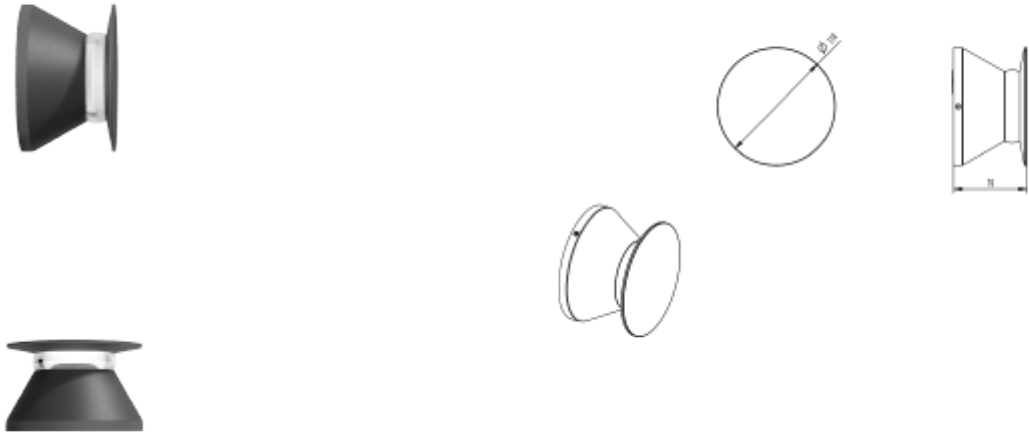

PRODUCT SHEET

Netus 170lm 830 4° 8W Quickconnect Dark Grey

Art. no: 2537-4-7

Ledpro
by NORLUX

Netus 170lm 830 4° 8W Quickconnect Dark Grey

A

SPECIFICATIONS

Systemeffekt [W]:	8W
Fargetemperatur [K]:	3000K
Fargegjengivelse [CRI/Ra]:	80
Lumen LED (tc=25):	170lm
Spredningsvinkel [°]:	4°
Optikk:	Klar
Dimmetype:	Ingen
Spenning [V]:	230V 50Hz
Tilkobling:	Hurtigkobling
Montering:	Utenpåliggende, Vegg
Høyde [mm]:	70mm
Bredde [mm]:	110mm
Vekt [kg]:	0,43kg

Netus er en utendørs vegglyse som gir et mykt og behagelig lys til alle sider, samtidig som fronten hindrer blanding. Produsert i mørk grå formstøpt aluminium med lystemperatur på 3000K.