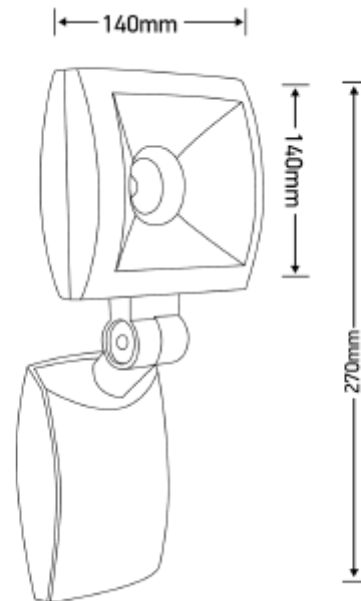

FDV SPEC SHEET

Kaus 1220lm 830 30° 12W Quickconnect Dark Grey
Art. no: 2540-30-7

Ledpro
by NORLUX

Kaus 1220lm 830 30° 12W Quickconnect Dark Grey

Art. no: 2540-30-7

LYS TEKNISK

Lumen ut (lm):	867
Lumen LED (tc=25):	1220
Spredningsvinkel [°]:	30°
Fargetemperatur [K]:	3000
Fargegjengivelse [CRI/Ra]:	80
Fargekode:	830
Optikk:	Klar

MONTERING / TILKOBLING

Tilkobling:	Hurtigkobling
Montering:	Utenpåliggende, Vegg

ELEKTRISK DATA

Dimmetype:	Sensor (PIR)
Systemeffekt [W]:	12
Spenning [V]:	230V 50Hz
Isolasjonsklasse:	1
Maks belastning pr kurs - B10:	17
Maks belastning pr kurs - B16:	26
Maks belastning pr kurs - C10:	29
Maks belastning pr kurs - C16:	47
Lekkasjestrøm [mA]:	0,5
Startstrøm I _{max} [A]:	15
Startstrøm tid [µs]:	125
Sokkel :	N/A
Strøm LED [mA]:	300
Spenning LED Min [V]:	32
Spenning LED Max [V]:	38

FDV SPEC SHEET

Kaus 1220lm 830 30° 12W Quickconnect Dark Grey
Art. no: 2540-30-7

PRODUKT

IP-grad:	IP54
Vandal klasse:	IK08
Driftstemperatur [°C]:	-20 - 50
Farge :	Mørk grå
Lengde [mm]:	270
Høyde [mm]:	140
Bredde [mm]:	140
Vekt [kg]:	1,34