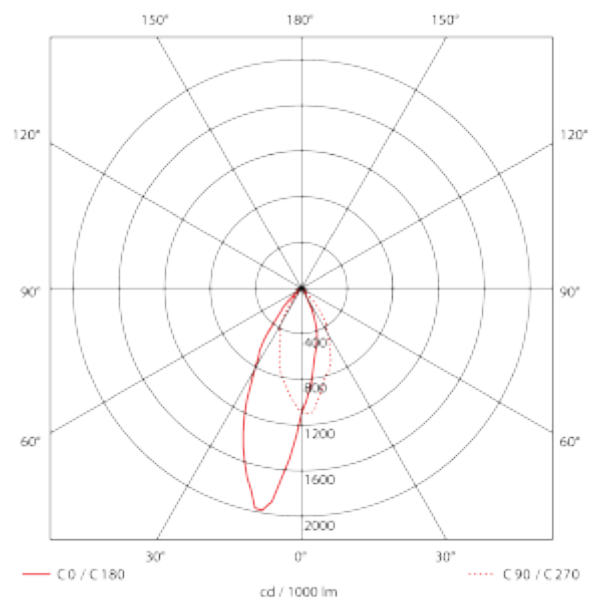

PRODUCT SHEET

Kaus 1220lm 830 30° 12W Quickconnect Dark Grey
Art. no: 2540-30-7

Ledpro
by NORLUX

Kaus 1220lm 830 30° 12W Quickconnect Dark Grey

A+

SPECIFICATIONS

Systemeffekt [W]:	12W
Fargetemperatur [K]:	3000K
Fargegjengivelse [CRI/Ra]:	80
Lumen ut (lm):	867lm
Lumen LED (tc=25):	1220lm
Spredningsvinkel [°]:	30°
Optikk:	Klar
Dimmetype:	Sensor (PIR)
Spenning [V]:	230V 50Hz
Tilkobling:	Hurtigkobling
Montering:	Utenpåliggende, Vegg
Lumen/W:	72lm/W
Farge :	Mørk grå
Lengde [mm]:	270mm
Høyde [mm]:	140mm
Bredde [mm]:	140mm
Vekt [kg]:	1,34kg

Kaus er en 12W veggmontert lampe for utendørs bruk, med 30° lysspredning gir den et lunt og behagelig lys. Den leveres med bevegelsessensor og dagslys funksjon.