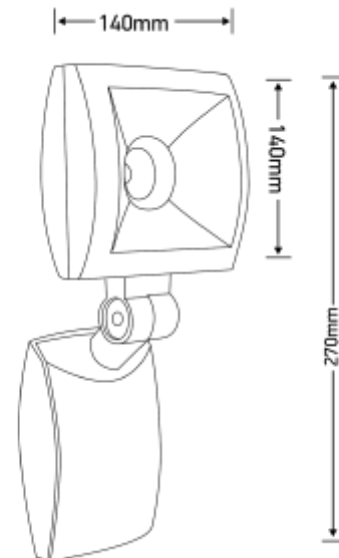

PRODUCT SHEET

Kaus 1220lm 830 30° 12W Quickconnect Dark Grey
Art. no: 2540-30-7

Ledpro
by NORLUX

Kaus 1220lm 830 30° 12W Quickconnect Dark Grey

A+

SPECIFICATIONS

Systemeffekt [W]:	12W
Fargetemperatur [K]:	3000K
Fargegjengivelse [CRI/Ra]:	80
Lumen ut (lm):	867lm
Lumen LED (tc=25):	1220lm
Spredningsvinkel [°]:	30°
Optikk:	Klar
Dimmetype:	Sensor (PIR)
Spenning [V]:	230V 50Hz
Tilkobling:	Hurtigkobling
Montering:	Utenpåliggende, Vegg
Lumen/W:	72lm/W
Farge :	Mørk grå
Lengde [mm]:	270mm
Høyde [mm]:	140mm
Bredde [mm]:	140mm
Vekt [kg]:	1,34kg

Kaus er en 12W veggmontert lampe for utendørs bruk, med 30° lysspredning gir den et lunt og behagelig lys. Den leveres med bevegelsessensor og dagslys funksjon.