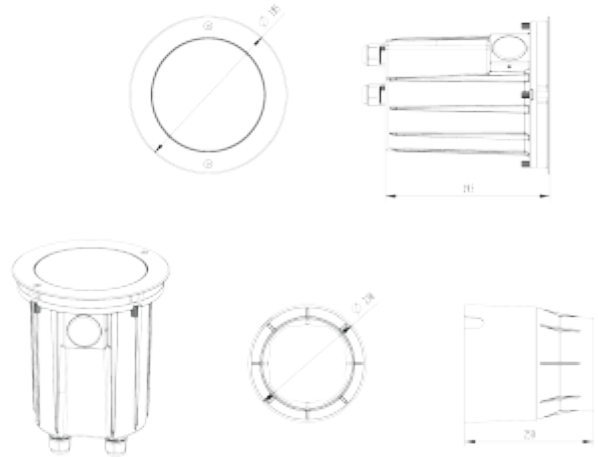

PRODUCT SHEET

Heka 1050lm 830 30° 15W Brushed Steel Phasecut
Art. no: 2560-30-1

Ledpro
by NORLUX

Heka 1050lm 830 30° 15W Brushed Steel Phasecut

Kraftfull 15W bakkespot for utendørs bruk. Kan tiltes 15° til hver sin side. Dimmes via fasekutt. Utskåret hull for kabel: B:3cm, H:4cm

A

SPECIFICATIONS

Systemeffekt [W]:	15W
Fargetemperatur [K]:	3000K
Fargegjengivelse [CRI/Ra]:	80
Lumen LED (tc=25):	1050lm
Spredningsvinkel [°]:	30°
Optikk:	Klar
Dimmetype:	Fasekutt
Spenning [V]:	230V 50Hz
Tilkobling:	Kabel 2m
Montering:	Innfelt, Bakke
Fargetoleranse [SDCM]:	3
Farge :	Børstet Stål
Høyde [mm]:	250mm
Bredde [mm]:	230mm
Vekt [kg]:	3,5kg