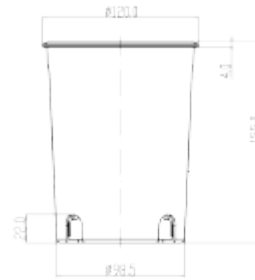

## FDV SPEC SHEET

Regor 600lm 830 25° 6W Brushed Steel

Art. no: 2565-25-1

**Ledpro**  
by NORLUX

D2100 尺寸图

# Regor 600lm 830 25° 6W Brushed Steel

A

Art. no: 2565-25-1

### PRODUKT

IP-grad:	IP67
Vandal klasse:	IK10
Driftstemperatur [°C]:	-20 - 50
Farge :	Børstet Stål
Høyde [mm]:	155
Bredde [mm]:	120
Vekt [kg]:	0,9