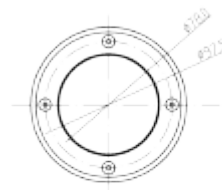

## FDV SPEC SHEET

Regor 600lm 830 25° 6W Brushed Steel

Art. no: 2565-25-1

**Ledpro**  
by NORLUX

D2100 尺寸图

### PRODUKT

IP-grad:	IP67
Vandal klasse:	IK10
Driftstemperatur [°C]:	-20 - 50
Farge :	Børstet Stål
Høyde [mm]:	155
Bredde [mm]:	120
Vekt [kg]:	0,9